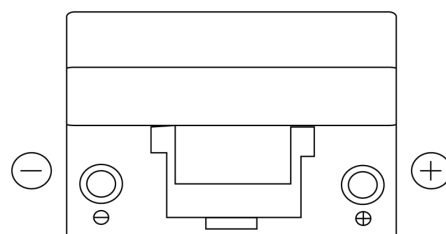

Produkt oversigt

Batterier til Biler

Standard TC904

| | |
|----------------------|---------------|
| Bestil nr. | TC904 |
| Technology | Flooded |
| EAN/GTIN | 3661024054751 |
| Spænding | 12 V |
| Kapacitet | 90.0 Ah |
| CCA | 680 A |
| Længde | 306 mm |
| Bredde | 173 mm |
| Højde | 222 mm |
| Kasse størrelse | D31 |
| Polstilling | ETN 0 |
| Poltype | EN taper post |
| Bundbespænding | Korean B1 |
| Vægt (med forbehold) | 19.90 kg |

Polstilling

Poltype

Positive Terminal

Negative Terminal

Bundbespænding

Design, funktioner og specifikationer kan ændres uden varsel. Vi fraskriver os enhver repræsentation eller garanti, udtrykkelig eller underforstået, vedrørende data eller anbefalinger og er under ingen omstændigheder ansvarlige for tab eller skader, der hævdes at være opstået som følge heraf. Nogle produkter er muligvis ikke tilgængelige på dit lokale marked.