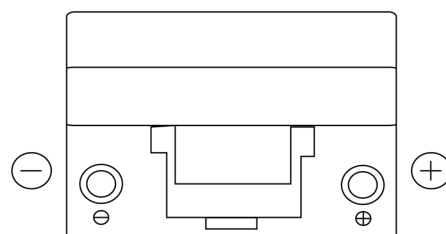

Produkt oversigt

Batterier til Biler

Standard TC904

Bestil nr.	TC904
Technology	Flooded
EAN/GTIN	3661024054751
Spænding	12 V
Kapacitet	90.0 Ah
CCA	680 A
Længde	306 mm
Bredde	173 mm
Højde	222 mm
Kasse størrelse	D31
Polstilling	ETN 0
Poltype	EN taper post
Bundbespænding	Korean B1
Vægt (med forbehold)	19.90 kg

Polstilling**Poltype**

Positive Terminal

Negative Terminal

Bundbespænding

Design, funktioner og specifikationer kan ændres uden varsel. Vi fraskriver os enhver repræsentation eller garanti, udtrykkelig eller underforstået, vedrørende data eller anbefalinger og er under ingen omstændigheder ansvarlige for tab eller skader, der hævdes at være opstået som følge heraf. Nogle produkter er muligvis ikke tilgængelige på dit lokale marked.