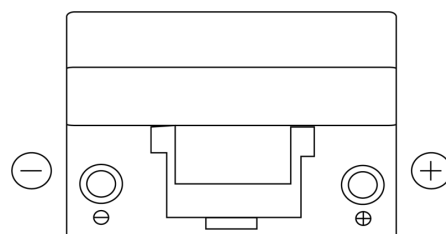

**Produkt oversigt**

Batterier til Biler

**Standard TC904**

Bestil nr.	TC904
Technology	Flooded
EAN/GTIN	3661024054751
Spænding	12 V
Kapacitet	90.0 Ah
CCA	680 A
Længde	306 mm
Bredde	173 mm
Højde	222 mm
Kasse størrelse	D31
Polstilling	ETN 0
Poltype	EN taper post
Bundbespænding	Korean B1
Vægt (med forbehold)	19.90 kg

**Polstilling****Poltype**

Positive Terminal

Negative Terminal

**Bundbespænding**

Design, funktioner og specifikationer kan ændres uden varsel. Vi fraskriver os enhver repræsentation eller garanti, udtrykkelig eller underforstået, vedrørende data eller anbefalinger og er under ingen omstændigheder ansvarlige for tab eller skader, der hævdes at være opstået som følge heraf. Nogle produkter er muligvis ikke tilgængelige på dit lokale marked.