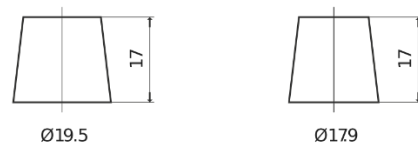

Produkt oversigt

Batterier til Biler

Standard TC900

Bestil nr.	TC900
Technology	Flooded
EAN/GTIN	3661024054836
Spænding	12 V
Kapacitet	90.0 Ah
CCA	720 A
Længde	353 mm
Bredde	175 mm
Højde	190 mm
Kasse størrelse	L05
Polstilling	ETN 0
Poltype	EN taper post
Bundbespænding	B13
Vægt (med forbehold)	20.50 kg

Polstilling

Poltype

Bundbespænding

Design, funktioner og specifikationer kan ændres uden varsel. Vi fraskriver os enhver repræsentation eller garanti, udtrykkelig eller underforstået, vedrørende data eller anbefalinger og er under ingen omstændigheder ansvarlige for tab eller skader, der hævdes at være opstået som følge heraf. Nogle produkter er muligvis ikke tilgængelige på dit lokale marked.