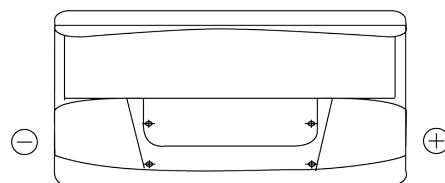

Produkt oversigt

Batterier til Biler

Standard TC900

Bestil nr.	TC900
Technology	Flooded
EAN/GTIN	3661024054836
Spænding	12 V
Kapacitet	90.0 Ah
CCA	720 A
Længde	353 mm
Bredde	175 mm
Højde	190 mm
Kasse størrelse	L05
Polstilling	ETN 0
Poltype	EN taper post
Bundbespænding	B13
Vægt (med forbehold)	20.50 kg

Polstilling**Poltype**

PositiveTerminal

NegativeTerminal

Bundbespænding

Design, funktioner og specifikationer kan ændres uden varsel. Vi fraskriver os enhver repræsentation eller garanti, udtrykkelig eller underforstået, vedrørende data eller anbefalinger og er under ingen omstændigheder ansvarlige for tab eller skader, der hævdes at være opstået som følge heraf. Nogle produkter er muligvis ikke tilgængelige på dit lokale marked.