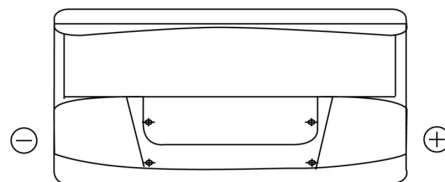

Produkt oversigt

Batterier til Biler

Standard TC900

Bestil nr.	TC900
Technology	Flooded
EAN/GTIN	3661024054836
Spænding	12 V
Kapacitet	90.0 Ah
CCA	720 A
Længde	353 mm
Bredde	175 mm
Højde	190 mm
Kasse størrelse	L05
Polstilling	ETN 0
Poltype	EN taper post
Bundbespænding	B13
Vægt (med forbehold)	20.50 kg

Polstilling**Poltype**

Positive Terminal

Negative Terminal

Bundbespænding

Design, funktioner og specifikationer kan ændres uden varsel. Vi fraskriver os enhver repræsentation eller garanti, udtrykkelig eller underforstået, vedrørende data eller anbefalinger og er under ingen omstændigheder ansvarlige for tab eller skader, der hævdes at være opstået som følge heraf. Nogle produkter er muligvis ikke tilgængelige på dit lokale marked.