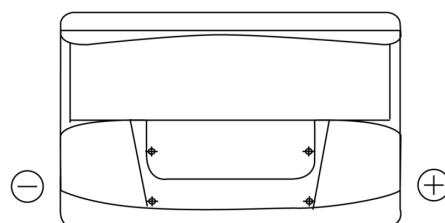

**Produkt oversigt**

Batterier til Biler

**Standard TC700**

|                      |               |
|----------------------|---------------|
| Bestil nr.           | TC700         |
| Technology           | Flooded       |
| EAN/GTIN             | 3661024054829 |
| Spænding             | 12 V          |
| Kapacitet            | 70.0 Ah       |
| CCA                  | 640 A         |
| Længde               | 278 mm        |
| Bredde               | 175 mm        |
| Højde                | 190 mm        |
| Kasse størrelse      | L03           |
| Polstilling          | ETN 0         |
| Poltype              | EN taper post |
| Bundbespænding       | B13           |
| Vægt (med forbehold) | 16.00 kg      |

**Polstilling****Poltype**

Positive Terminal

Negative Terminal

**Bundbespænding**

Design, funktioner og specifikationer kan ændres uden varsel. Vi fraskriver os enhver repræsentation eller garanti, udtrykkelig eller underforstået, vedrørende data eller anbefalinger og er under ingen omstændigheder ansvarlige for tab eller skader, der hævdes at være opstået som følge heraf. Nogle produkter er muligvis ikke tilgængelige på dit lokale marked.