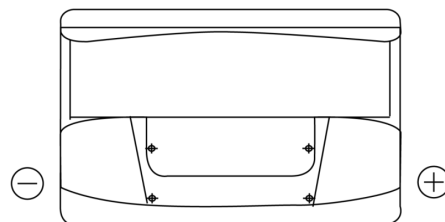

Produkt oversigt

Batterier til Biler

Standard TC700

Bestil nr.	TC700
Technology	Flooded
EAN/GTIN	3661024054829
Spænding	12 V
Kapacitet	70.0 Ah
CCA	640 A
Længde	278 mm
Bredde	175 mm
Højde	190 mm
Kasse størrelse	L03
Polstilling	ETN 0
Poltype	EN taper post
Bundbespænding	B13
Vægt (med forbehold)	16.00 kg

Polstilling**Poltype**

Positive Terminal

Negative Terminal

Bundbespænding

Design, funktioner og specifikationer kan ændres uden varsel. Vi fraskriver os enhver repræsentation eller garanti, udtrykkelig eller underforstået, vedrørende data eller anbefalinger og er under ingen omstændigheder ansvarlige for tab eller skader, der hævdes at være opstået som følge heraf. Nogle produkter er muligvis ikke tilgængelige på dit lokale marked.