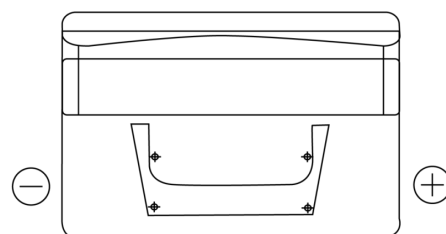

Produkt oversigt

Batterier til Biler

Standard TC652

| | |
|----------------------|---------------|
| Bestil nr. | TC652 |
| Technology | Flooded |
| EAN/GTIN | 3661024054867 |
| Spænding | 12 V |
| Kapacitet | 65.0 Ah |
| CCA | 540 A |
| Længde | 278 mm |
| Bredde | 175 mm |
| Højde | 175 mm |
| Kasse størrelse | LB3 |
| Polstilling | ETN 0 |
| Poltype | EN taper post |
| Bundbespænding | B13 |
| Vægt (med forbehold) | 14.50 kg |

Polstilling

Poltype

Bundbespænding

Design, funktioner og specifikationer kan ændres uden varsel. Vi fraskriver os enhver repræsentation eller garanti, udtrykkelig eller underforstået, vedrørende data eller anbefalinger og er under ingen omstændigheder ansvarlige for tab eller skader, der hævdes at være opstået som følge heraf. Nogle produkter er muligvis ikke tilgængelige på dit lokale marked.