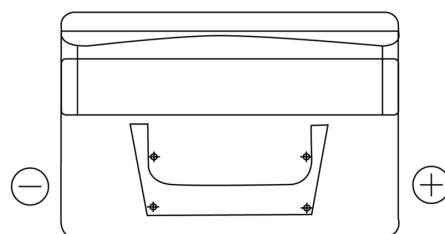

**Produkt oversigt**

Batterier til Biler

**Standard TC652**

|                      |               |
|----------------------|---------------|
| Bestil nr.           | TC652         |
| Technology           | Flooded       |
| EAN/GTIN             | 3661024054867 |
| Spænding             | 12 V          |
| Kapacitet            | 65.0 Ah       |
| CCA                  | 540 A         |
| Længde               | 278 mm        |
| Bredde               | 175 mm        |
| Højde                | 175 mm        |
| Kasse størrelse      | LB3           |
| Polstilling          | ETN 0         |
| Poltype              | EN taper post |
| Bundbespænding       | B13           |
| Vægt (med forbehold) | 14.50 kg      |

**Polstilling**

**Poltype**

**Bundbespænding**

Design, funktioner og specifikationer kan ændres uden varsel. Vi fraskriver os enhver repræsentation eller garanti, udtrykkelig eller underforstået, vedrørende data eller anbefalinger og er under ingen omstændigheder ansvarlige for tab eller skader, der hævdes at være opstået som følge heraf. Nogle produkter er muligvis ikke tilgængelige på dit lokale marked.