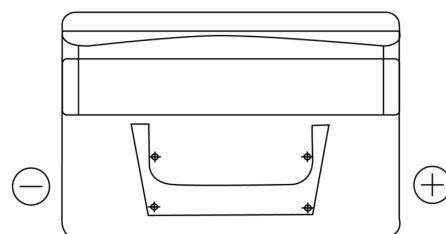

Produkt oversigt

Batterier til Biler

Standard TC652

Bestil nr.	TC652
Technology	Flooded
EAN/GTIN	3661024054867
Spænding	12 V
Kapacitet	65.0 Ah
CCA	540 A
Længde	278 mm
Bredde	175 mm
Højde	175 mm
Kasse størrelse	LB3
Polstilling	ETN 0
Poltype	EN taper post
Bundbespænding	B13
Vægt (med forbehold)	14.50 kg

Polstilling

Poltype

Positive Terminal

Negative Terminal

Bundbespænding

Design, funktioner og specifikationer kan ændres uden varsel. Vi fraskriver os enhver repræsentation eller garanti, udtrykkelig eller underforstået, vedrørende data eller anbefalinger og er under ingen omstændigheder ansvarlige for tab eller skader, der hævdes at være opstået som følge heraf. Nogle produkter er muligvis ikke tilgængelige på dit lokale marked.