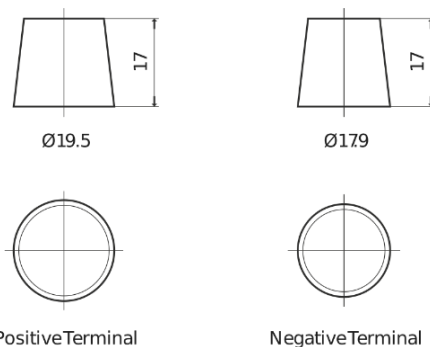

Poltype

Bundbespænding

Design, funktioner og specifikationer kan ændres uden varsel. Vi fraskriver os enhver repræsentation eller garanti, udtrykkelig eller underforstået, vedrørende data eller anbefalinger og er under ingen omstændigheder ansvarlige for tab eller skader, der hævdes at være opstået som følge heraf. Nogle produkter er muligvis ikke tilgængelige på dit lokale marked.