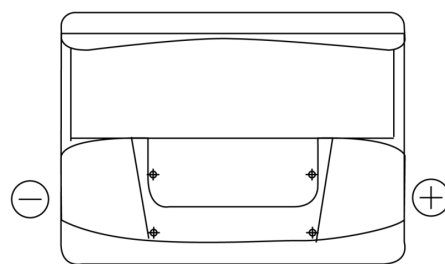

**Produkt oversigt**

Batterier til Biler

**Standard TC550**

Bestil nr.	TC550
Technology	Flooded
EAN/GTIN	3661024054805
Spænding	12 V
Kapacitet	55.0 Ah
CCA	460 A
Længde	242 mm
Bredde	175 mm
Højde	190 mm
Kasse størrelse	L02
Polstilling	ETN 0
Poltype	EN taper post
Bundbespænding	B13
Vægt (med forbehold)	13.50 kg

**Polstilling**

**Poltype**

Positive Terminal

Negative Terminal

**Bundbespænding**

Design, funktioner og specifikationer kan ændres uden varsel. Vi fraskriver os enhver repræsentation eller garanti, udtrykkelig eller underforstået, vedrørende data eller anbefalinger og er under ingen omstændigheder ansvarlige for tab eller skader, der hævdes at være opstået som følge heraf. Nogle produkter er muligvis ikke tilgængelige på dit lokale marked.