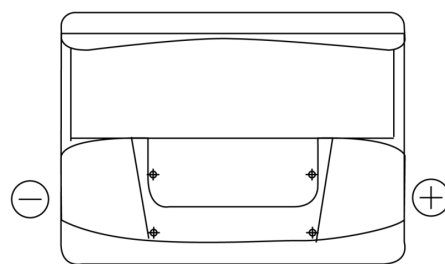

Produkt oversigt

Batterier til Biler

Standard TC550

Bestil nr.	TC550
Technology	Flooded
EAN/GTIN	3661024054805
Spænding	12 V
Kapacitet	55.0 Ah
CCA	460 A
Længde	242 mm
Bredde	175 mm
Højde	190 mm
Kasse størrelse	L02
Polstilling	ETN 0
Poltype	EN taper post
Bundbespænding	B13
Vægt (med forbehold)	13.50 kg

Polstilling

Poltype

Positive Terminal

Negative Terminal

Bundbespænding

Design, funktioner og specifikationer kan ændres uden varsel. Vi fraskriver os enhver repræsentation eller garanti, udtrykkelig eller underforstået, vedrørende data eller anbefalinger og er under ingen omstændigheder ansvarlige for tab eller skader, der hævdes at være opstået som følge heraf. Nogle produkter er muligvis ikke tilgængelige på dit lokale marked.