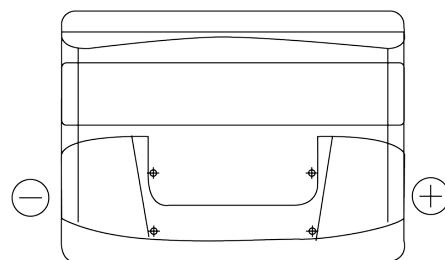

Produkt oversigt

Batterier til Biler

Technica TB442

| | |
|----------------------|---------------|
| Bestil nr. | TB442 |
| Technology | Flooded |
| EAN/GTIN | 3661024054607 |
| Spænding | 12 V |
| Kapacitet | 44 Ah |
| CCA | 420 A |
| Længde | 207 mm |
| Bredde | 175 mm |
| Højde | 175 mm |
| Kasse størrelse | LB1 |
| Polstilling | ETN 0 |
| Poltype | EN taper post |
| Bundbespænding | B13 |
| Vægt (med forbehold) | 10.60 kg |

Polstilling**Poltype**

Positive Terminal

Negative Terminal

Bundbespænding

Design, funktioner og specifikationer kan ændres uden varsel. Vi fraskriver os enhver repræsentation eller garanti, udtrykkelig eller underforstået, vedrørende data eller anbefalinger og er under ingen omstændigheder ansvarlige for tab eller skader, der hævdes at være opstået som følge heraf. Nogle produkter er muligvis ikke tilgængelige på dit lokale marked.