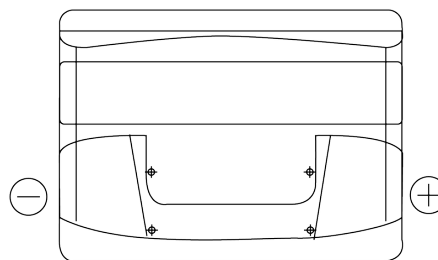

Batterier til Biler

**Formula FB442**

Bestil nr.	FB442
Technology	Flooded
EAN/GTIN	3661024044608
Spænding	12 V
Kapacitet	44 Ah
CCA	420 A
Længde	207 mm
Bredde	175 mm
Højde	175 mm
Kasse størrelse	LB1
Polstilling	ETN 0
Poltype	EN taper post
Bundbespænding	B13
Vægt (med forbehold)	10.60 kg

**Polstilling****Poltype**

Positive Terminal

Negative Terminal

**Bundbespænding**

Design, funktioner og specifikationer kan ændres uden varsel. Vi fraskriver os enhver repræsentation eller garanti, udtrykkelig eller underforstået, vedrørende data eller anbefalinger og er under ingen omstændigheder ansvarlige for tab eller skader, der hævdes at være opstået som følge heraf. Nogle produkter er muligvis ikke tilgængelige på dit lokale marked.