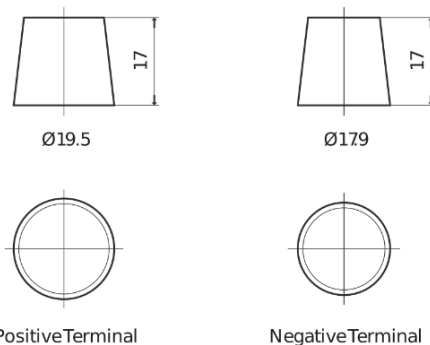

Poltype

Bundbespænding

Design, funktioner og specifikationer kan ændres uden varsel. Vi fraskriver os enhver repræsentation eller garanti, udtrykkelig eller underforstået, vedrørende data eller anbefalinger og er under ingen omstændigheder ansvarlige for tab eller skader, der hævdes at være opstået som følge heraf. Nogle produkter er muligvis ikke tilgængelige på dit lokale marked.