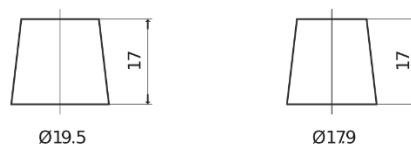

Batterier til Biler

Formula FB442

Bestil nr.	FB442
Technology	Flooded
EAN/GTIN	3661024044608
Spænding	12 V
Kapacitet	44 Ah
CCA	420 A
Længde	207 mm
Bredde	175 mm
Højde	175 mm
Kasse størrelse	LB1
Polstilling	ETN 0
Poltype	EN taper post
Bundbespænding	B13
Vægt (med forbehold)	10.60 kg

Polstilling

Poltype

Bundbespænding

Design, funktioner og specifikationer kan ændres uden varsel. Vi fraskriver os enhver repræsentation eller garanti, udtrykkelig eller underforstået, vedrørende data eller anbefalinger og er under ingen omstændigheder ansvarlige for tab eller skader, der hævdes at være opstået som følge heraf. Nogle produkter er muligvis ikke tilgængelige på dit lokale marked.