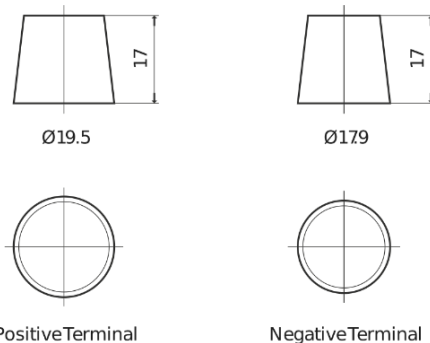

Poltype

Bundbespænding

Design, funktioner og specifikationer kan ændres uden varsel. Vi fraskriver os enhver repræsentation eller garanti, udtrykkelig eller underforstået, vedrørende data eller anbefalinger og er under ingen omstændigheder ansvarlige for tab eller skader, der hævdes at være opstået som følge heraf. Nogle produkter er muligvis ikke tilgængelige på dit lokale marked.