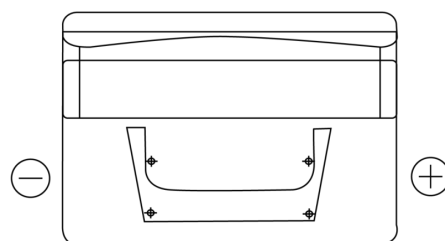

Produkt oversigt

Batterier til Biler

Standard TC542

Bestil nr.	TC542
Technology	Flooded
EAN/GTIN	3661024054850
Spænding	12 V
Kapacitet	54.0 Ah
CCA	500 A
Længde	242 mm
Bredde	175 mm
Højde	175 mm
Kasse størrelse	LB2
Polstilling	ETN 0
Poltype	EN taper post
Bundbespænding	B13
Vægt (med forbehold)	12.90 kg

Polstilling

Poltype

Bundbespænding

Design, funktioner og specifikationer kan ændres uden varsel. Vi fraskriver os enhver repræsentation eller garanti, udtrykkelig eller underforstået, vedrørende data eller anbefalinger og er under ingen omstændigheder ansvarlige for tab eller skader, der hævdes at være opstået som følge heraf. Nogle produkter er muligvis ikke tilgængelige på dit lokale marked.