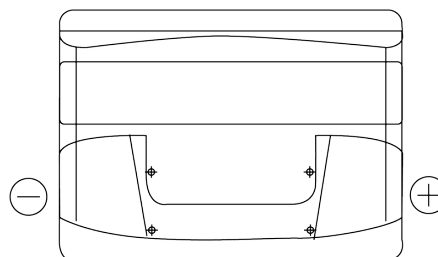

Produkt oversigt

Batterier til Biler

Excell EB442

Bestil nr.	EB442
Technology	Flooded
EAN/GTIN	3661024034609
Spænding	12 V
Kapacitet	44 Ah
CCA	420 A
Længde	207 mm
Bredde	175 mm
Højde	175 mm
Kasse størrelse	LB1
Polstilling	ETN 0
Poltype	EN taper post
Bundbespænding	B13
Vægt (med forbehold)	10.60 kg

Polstilling

Poltype

Positive Terminal

Negative Terminal

Bundbespænding

Design, funktioner og specifikationer kan ændres uden varsel. Vi fraskriver os enhver repræsentation eller garanti, udtrykkelig eller underforstået, vedrørende data eller anbefalinger og er under ingen omstændigheder ansvarlige for tab eller skader, der hævdes at være opstået som følge heraf. Nogle produkter er muligvis ikke tilgængelige på dit lokale marked.