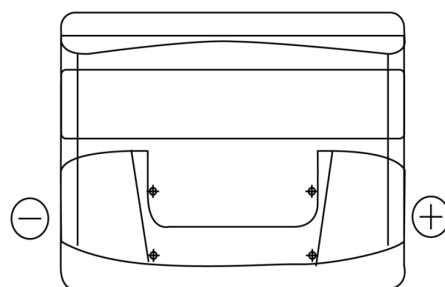

Produkt oversigt

Batterier til Biler

Standard TC440

Bestil nr.	TC440
Technology	Flooded
EAN/GTIN	3661024054782
Spænding	12 V
Kapacitet	44.0 Ah
CCA	360 A
Længde	207 mm
Bredde	175 mm
Højde	190 mm
Kasse størrelse	L01
Polstilling	ETN 0
Poltype	EN taper post
Bundbespænding	B13
Vægt (med forbehold)	11.10 kg

Polstilling

Poltype

Positive Terminal

Negative Terminal

Bundbespænding

Design, funktioner og specifikationer kan ændres uden varsel. Vi fraskriver os enhver repræsentation eller garanti, udtrykkelig eller underforstået, vedrørende data eller anbefalinger og er under ingen omstændigheder ansvarlige for tab eller skader, der hævdes at være opstået som følge heraf. Nogle produkter er muligvis ikke tilgængelige på dit lokale marked.