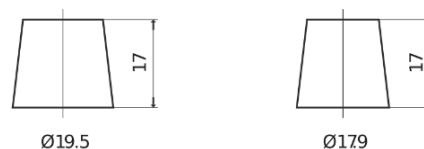

Produkt oversigt

Batterier til Biler

Standard TC440

Bestil nr.	TC440
Technology	Flooded
EAN/GTIN	3661024054782
Spænding	12 V
Kapacitet	44.0 Ah
CCA	360 A
Længde	207 mm
Bredde	175 mm
Højde	190 mm
Kasse størrelse	L01
Polstilling	ETN 0
Poltype	EN taper post
Bundbespænding	B13
Vægt (med forbehold)	11.10 kg

Polstilling

Poltype

Bundbespænding

Design, funktioner og specifikationer kan ændres uden varsel. Vi fraskriver os enhver repræsentation eller garanti, udtrykkelig eller underforstået, vedrørende data eller anbefalinger og er under ingen omstændigheder ansvarlige for tab eller skader, der hævdes at være opstået som følge heraf. Nogle produkter er muligvis ikke tilgængelige på dit lokale marked.