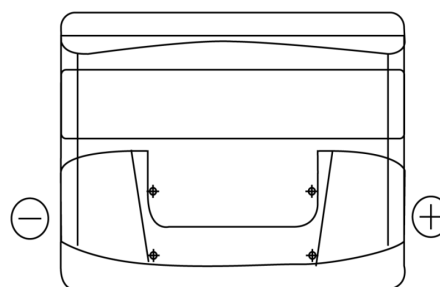

Produkt oversigt

Batterier til Biler

Standard TC440

| | |
|----------------------|---------------|
| Bestil nr. | TC440 |
| Technology | Flooded |
| EAN/GTIN | 3661024054782 |
| Spænding | 12 V |
| Kapacitet | 44.0 Ah |
| CCA | 360 A |
| Længde | 207 mm |
| Bredde | 175 mm |
| Højde | 190 mm |
| Kasse størrelse | L01 |
| Polstilling | ETN 0 |
| Poltype | EN taper post |
| Bundbespænding | B13 |
| Vægt (med forbehold) | 11.10 kg |

Polstilling

Poltype

Positive Terminal

Negative Terminal

Bundbespænding

Design, funktioner og specifikationer kan ændres uden varsel. Vi fraskriver os enhver repræsentation eller garanti, udtrykkelig eller underforstået, vedrørende data eller anbefalinger og er under ingen omstændigheder ansvarlige for tab eller skader, der hævdes at være opstået som følge heraf. Nogle produkter er muligvis ikke tilgængelige på dit lokale marked.