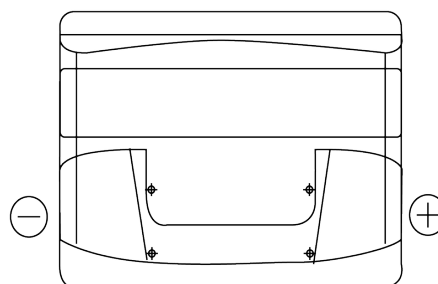

Produkt oversigt

Batterier til Biler

Standard TC440

Bestil nr.	TC440
Technology	Flooded
EAN/GTIN	3661024054782
Spænding	12 V
Kapacitet	44.0 Ah
CCA	360 A
Længde	207 mm
Bredde	175 mm
Højde	190 mm
Kasse størrelse	L01
Polstilling	ETN 0
Poltype	EN taper post
Bundbespænding	B13
Vægt (med forbehold)	11.10 kg

Polstilling**Poltype**

Positive Terminal

Negative Terminal

Bundbespænding

Design, funktioner og specifikationer kan ændres uden varsel. Vi fraskriver os enhver repræsentation eller garanti, udtrykkelig eller underforstået, vedrørende data eller anbefalinger og er under ingen omstændigheder ansvarlige for tab eller skader, der hævdes at være opstået som følge heraf. Nogle produkter er muligvis ikke tilgængelige på dit lokale marked.