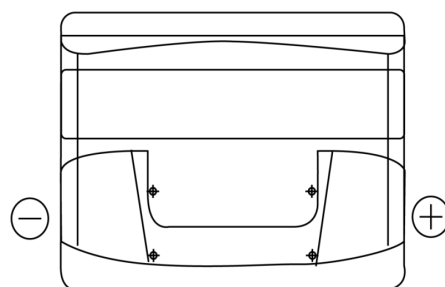

**Produkt oversigt**

Batterier til Biler

**Standard TC440**

Bestil nr.	TC440
Technology	Flooded
EAN/GTIN	3661024054782
Spænding	12 V
Kapacitet	44.0 Ah
CCA	360 A
Længde	207 mm
Bredde	175 mm
Højde	190 mm
Kasse størrelse	L01
Polstilling	ETN 0
Poltype	EN taper post
Bundbespænding	B13
Vægt (med forbehold)	11.10 kg

**Polstilling**

**Poltype**

Positive Terminal

Negative Terminal

**Bundbespænding**

Design, funktioner og specifikationer kan ændres uden varsel. Vi fraskriver os enhver repræsentation eller garanti, udtrykkelig eller underforstået, vedrørende data eller anbefalinger og er under ingen omstændigheder ansvarlige for tab eller skader, der hævdes at være opstået som følge heraf. Nogle produkter er muligvis ikke tilgængelige på dit lokale marked.