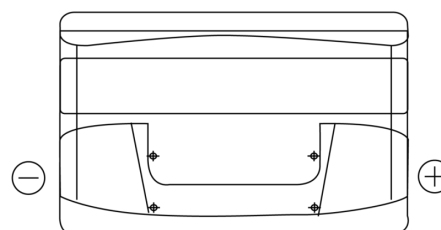

Produkt oversigt

Batterier til Biler

Technica TB950

Bestil nr.	TB950
Technology	Flooded
EAN/GTIN	3661024054584
Spænding	12 V
Kapacitet	95.0 Ah
CCA	800 A
Længde	353 mm
Bredde	175 mm
Højde	190 mm
Kasse størrelse	L05
Polstilling	ETN 0
Poltype	EN taper post
Bundbespænding	B13
Vægt (med forbehold)	21.60 kg

Polstilling**Poltype**

Positive Terminal

Negative Terminal

Bundbespænding

Design, funktioner og specifikationer kan ændres uden varsel. Vi fraskriver os enhver repræsentation eller garanti, udtrykkelig eller underforstået, vedrørende data eller anbefalinger og er under ingen omstændigheder ansvarlige for tab eller skader, der hævdes at være opstået som følge heraf. Nogle produkter er muligvis ikke tilgængelige på dit lokale marked.