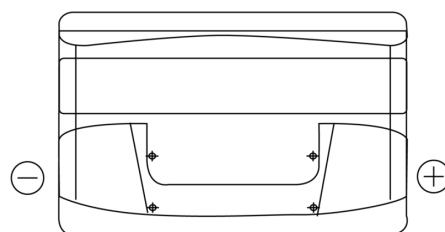

Produkt oversigt

Batterier til Biler

Technica TB950

Bestil nr.	TB950
Technology	Flooded
EAN/GTIN	3661024054584
Spænding	12 V
Kapacitet	95.0 Ah
CCA	800 A
Længde	353 mm
Bredde	175 mm
Højde	190 mm
Kasse størrelse	L05
Polstilling	ETN 0
Poltype	EN taper post
Bundbespænding	B13
Vægt (med forbehold)	21.60 kg

Polstilling**Poltype**

Positive Terminal

Negative Terminal

Bundbespænding

Design, funktioner og specifikationer kan ændres uden varsel. Vi fraskriver os enhver repræsentation eller garanti, udtrykkelig eller underforstået, vedrørende data eller anbefalinger og er under ingen omstændigheder ansvarlige for tab eller skader, der hævdes at være opstået som følge heraf. Nogle produkter er muligvis ikke tilgængelige på dit lokale marked.