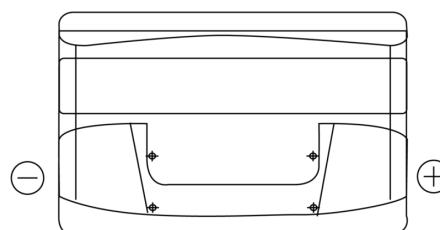

Produkt oversigt

Batterier til Biler

Technica TB950

Bestil nr.	TB950
Technology	Flooded
EAN/GTIN	3661024054584
Spænding	12 V
Kapacitet	95.0 Ah
CCA	800 A
Længde	353 mm
Bredde	175 mm
Højde	190 mm
Kasse størrelse	L05
Polstilling	ETN 0
Poltype	EN taper post
Bundbespænding	B13
Vægt (med forbehold)	21.60 kg

Polstilling

Poltype

Positive Terminal

Negative Terminal

Bundbespænding

Design, funktioner og specifikationer kan ændres uden varsel. Vi fraskriver os enhver repræsentation eller garanti, udtrykkelig eller underforstået, vedrørende data eller anbefalinger og er under ingen omstændigheder ansvarlige for tab eller skader, der hævdes at være opstået som følge heraf. Nogle produkter er muligvis ikke tilgængelige på dit lokale marked.