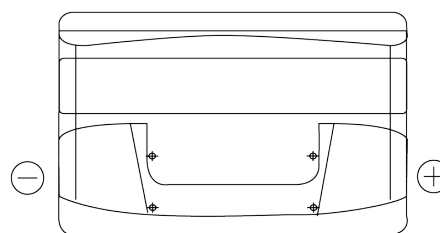

**Produkt oversigt**

Batterier til Biler

**Technica TB950**

Bestil nr.	TB950
Technology	Flooded
EAN/GTIN	3661024054584
Spænding	12 V
Kapacitet	95.0 Ah
CCA	800 A
Længde	353 mm
Bredde	175 mm
Højde	190 mm
Kasse størrelse	L05
Polstilling	ETN 0
Poltype	EN taper post
Bundbespænding	B13
Vægt (med forbehold)	21.60 kg

**Polstilling****Poltype**

Ø19.5

Ø17.9

Positive Terminal

Negative Terminal

**Bundbespænding**

5 notches

Design, funktioner og specifikationer kan ændres uden varsel. Vi fraskriver os enhver repræsentation eller garanti, udtrykkelig eller underforstået, vedrørende data eller anbefalinger og er under ingen omstændigheder ansvarlige for tab eller skader, der hævdes at være opstået som følge heraf. Nogle produkter er muligvis ikke tilgængelige på dit lokale marked.