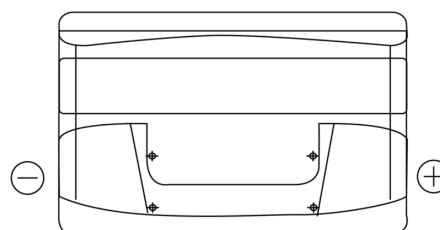

Produkt oversigt

Batterier til Biler

Technica TB852

Bestil nr.	TB852
Technology	Flooded
EAN/GTIN	3661024054669
Spænding	12 V
Kapacitet	85.0 Ah
CCA	760 A
Længde	353 mm
Bredde	175 mm
Højde	175 mm
Kasse størrelse	LB5
Polstilling	ETN 0
Poltype	EN taper post
Bundbespænding	B13
Vægt (med forbehold)	19.40 kg

Polstilling**Poltype**

Positive Terminal

Negative Terminal

Bundbespænding

Design, funktioner og specifikationer kan ændres uden varsel. Vi fraskriver os enhver repræsentation eller garanti, udtrykkelig eller underforstået, vedrørende data eller anbefalinger og er under ingen omstændigheder ansvarlige for tab eller skader, der hævdes at være opstået som følge heraf. Nogle produkter er muligvis ikke tilgængelige på dit lokale marked.