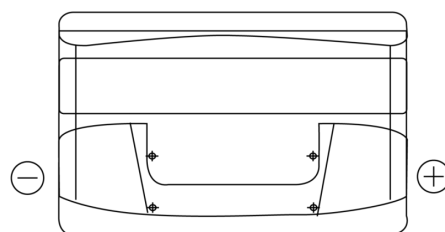

**Produkt oversigt**

Batterier til Biler

**Technica TB852**

Bestil nr.	TB852
Technology	Flooded
EAN/GTIN	3661024054669
Spænding	12 V
Kapacitet	85.0 Ah
CCA	760 A
Længde	353 mm
Bredde	175 mm
Højde	175 mm
Kasse størrelse	LB5
Polstilling	ETN 0
Poltype	EN taper post
Bundbespænding	B13
Vægt (med forbehold)	19.40 kg

**Polstilling**

**Poltype**

Positive Terminal

Negative Terminal

**Bundbespænding**

Design, funktioner og specifikationer kan ændres uden varsel. Vi fraskriver os enhver repræsentation eller garanti, udtrykkelig eller underforstået, vedrørende data eller anbefalinger og er under ingen omstændigheder ansvarlige for tab eller skader, der hævdes at være opstået som følge heraf. Nogle produkter er muligvis ikke tilgængelige på dit lokale marked.