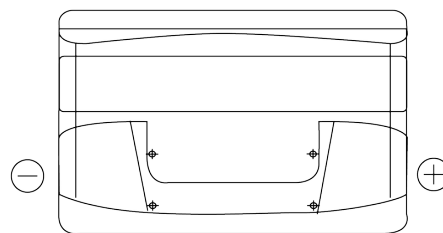

Produkt oversigt

Batterier til Biler

Technica TB852

Bestil nr.	TB852
Technology	Flooded
EAN/GTIN	3661024054669
Spænding	12 V
Kapacitet	85.0 Ah
CCA	760 A
Længde	353 mm
Bredde	175 mm
Højde	175 mm
Kasse størrelse	LB5
Polstilling	ETN 0
Poltype	EN taper post
Bundbespænding	B13
Vægt (med forbehold)	19.40 kg

Polstilling**Poltype**

Ø19.5

Ø179

Positive Terminal

Negative Terminal

Bundbespænding

5 notches

Design, funktioner og specifikationer kan ændres uden varsel. Vi fraskriver os enhver repræsentation eller garanti, udtrykkelig eller underforstået, vedrørende data eller anbefalinger og er under ingen omstændigheder ansvarlige for tab eller skader, der hævdes at være opstået som følge heraf. Nogle produkter er muligvis ikke tilgængelige på dit lokale marked.