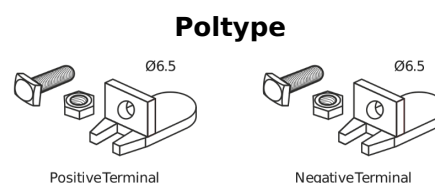

Produkt oversigt

Batterier til Marine og Fritid

Equipment GEL ES450

Bestil nr.	ES450
Technology	GEL
EAN/GTIN	3661024035859
Spænding	12 V
Kapacitet	40 Ah
Watt hour	450 Wh
Længde	207 mm
Bredde	175 mm
Højde	175 mm
Kasse størrelse	LB1
Polstilling	ETN 0
Poltype	EN full Ford lug
Bundbespænding	B4
Vægt (med forbehold)	14.20 kg