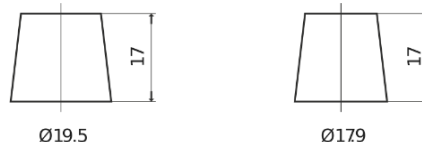

Produkt oversigt

Batterier til Biler

Technica TB852

Bestil nr.	TB852
Technology	Flooded
EAN/GTIN	3661024054669
Spænding	12 V
Kapacitet	85.0 Ah
CCA	760 A
Længde	353 mm
Bredde	175 mm
Højde	175 mm
Kasse størrelse	LB5
Polstilling	ETN 0
Poltype	EN taper post
Bundbespænding	B13
Vægt (med forbehold)	19.40 kg

Polstilling

Poltype

Bundbespænding

Design, funktioner og specifikationer kan ændres uden varsel. Vi fraskriver os enhver repræsentation eller garanti, udtrykkelig eller underforstået, vedrørende data eller anbefalinger og er under ingen omstændigheder ansvarlige for tab eller skader, der hævdes at være opstået som følge heraf. Nogle produkter er muligvis ikke tilgængelige på dit lokale marked.