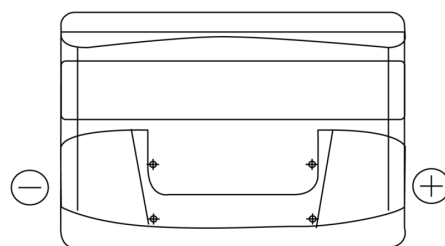

Produkt oversigt

Batterier til Biler

Technica TB802

Bestil nr.	TB802
Technology	Flooded
EAN/GTIN	3661024054652
Spænding	12 V
Kapacitet	80.0 Ah
CCA	700 A
Længde	315 mm
Bredde	175 mm
Højde	175 mm
Kasse størrelse	LB4
Polstilling	ETN 0
Poltype	EN taper post
Bundbespænding	B13
Vægt (med forbehold)	17.80 kg

Polstilling**Poltype**

Positive Terminal

Negative Terminal

Bundbespænding

Design, funktioner og specifikationer kan ændres uden varsel. Vi fraskriver os enhver repræsentation eller garanti, udtrykkelig eller underforstået, vedrørende data eller anbefalinger og er under ingen omstændigheder ansvarlige for tab eller skader, der hævdes at være opstået som følge heraf. Nogle produkter er muligvis ikke tilgængelige på dit lokale marked.