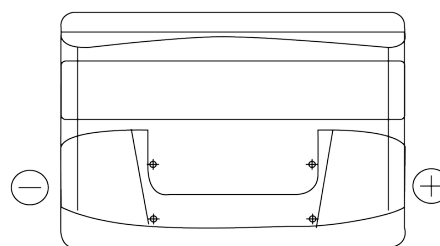

Produkt oversigt

Batterier til Biler

Technica TB802

Bestil nr.	TB802
Technology	Flooded
EAN/GTIN	3661024054652
Spænding	12 V
Kapacitet	80.0 Ah
CCA	700 A
Længde	315 mm
Bredde	175 mm
Højde	175 mm
Kasse størrelse	LB4
Polstilling	ETN 0
Poltype	EN taper post
Bundbespænding	B13
Vægt (med forbehold)	17.80 kg

Polstilling**Poltype**

Ø19.5

Ø179

Positive Terminal

Negative Terminal

Bundbespænding

5 notches

Design, funktioner og specifikationer kan ændres uden varsel. Vi fraskriver os enhver repræsentation eller garanti, udtrykkelig eller underforstået, vedrørende data eller anbefalinger og er under ingen omstændigheder ansvarlige for tab eller skader, der hævdes at være opstået som følge heraf. Nogle produkter er muligvis ikke tilgængelige på dit lokale marked.