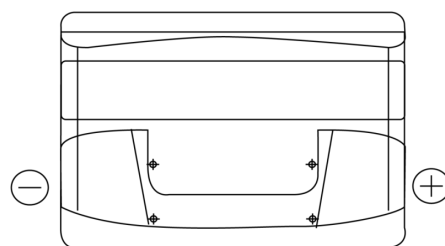

**Produkt oversigt**

Batterier til Biler

**Technica TB802**

Bestil nr.	TB802
Technology	Flooded
EAN/GTIN	3661024054652
Spænding	12 V
Kapacitet	80.0 Ah
CCA	700 A
Længde	315 mm
Bredde	175 mm
Højde	175 mm
Kasse størrelse	LB4
Polstilling	ETN 0
Poltype	EN taper post
Bundbespænding	B13
Vægt (med forbehold)	17.80 kg

**Polstilling**

**Poltype**

Positive Terminal

Negative Terminal

**Bundbespænding**

Design, funktioner og specifikationer kan ændres uden varsel. Vi fraskriver os enhver repræsentation eller garanti, udtrykkelig eller underforstået, vedrørende data eller anbefalinger og er under ingen omstændigheder ansvarlige for tab eller skader, der hævdes at være opstået som følge heraf. Nogle produkter er muligvis ikke tilgængelige på dit lokale marked.