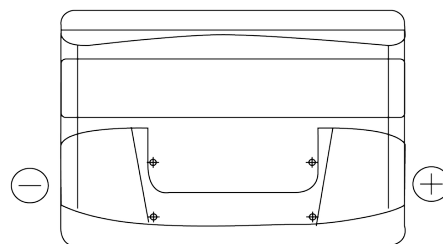

Produkt oversigt

Batterier til Biler

Technica TB800

Bestil nr.	TB800
Technology	Flooded
EAN/GTIN	3661024056465
Spænding	12 V
Kapacitet	80.0 Ah
CCA	640 A
Længde	315 mm
Bredde	175 mm
Højde	190 mm
Kasse størrelse	L04
Polstilling	ETN 0
Poltype	EN taper post
Bundbespænding	B13
Vægt (med forbehold)	19.00 kg

Polstilling**Poltype**

Ø19.5

Ø179

Positive Terminal

Negative Terminal

Bundbespænding

5 notches

Design, funktioner og specifikationer kan ændres uden varsel. Vi fraskriver os enhver repræsentation eller garanti, udtrykkelig eller underforstået, vedrørende data eller anbefalinger og er under ingen omstændigheder ansvarlige for tab eller skader, der hævdes at være opstået som følge heraf. Nogle produkter er muligvis ikke tilgængelige på dit lokale marked.