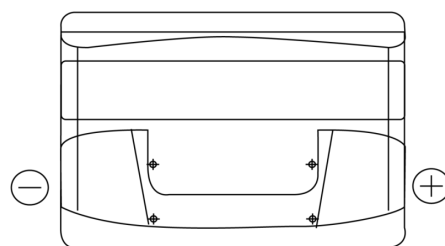

Produkt oversigt

Batterier til Biler

Technica TB800

| | |
|----------------------|---------------|
| Bestil nr. | TB800 |
| Technology | Flooded |
| EAN/GTIN | 3661024056465 |
| Spænding | 12 V |
| Kapacitet | 80.0 Ah |
| CCA | 640 A |
| Længde | 315 mm |
| Bredde | 175 mm |
| Højde | 190 mm |
| Kasse størrelse | L04 |
| Polstilling | ETN 0 |
| Poltype | EN taper post |
| Bundbespænding | B13 |
| Vægt (med forbehold) | 19.00 kg |

Polstilling**Poltype**

Positive Terminal

Negative Terminal

Bundbespænding

Design, funktioner og specifikationer kan ændres uden varsel. Vi fraskriver os enhver repræsentation eller garanti, udtrykkelig eller underforstået, vedrørende data eller anbefalinger og er under ingen omstændigheder ansvarlige for tab eller skader, der hævdes at være opstået som følge heraf. Nogle produkter er muligvis ikke tilgængelige på dit lokale marked.