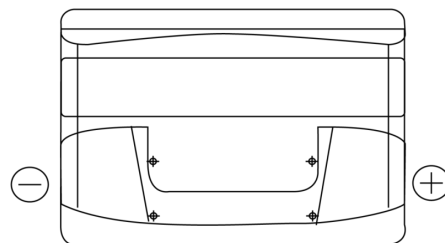

**Produkt oversigt**

Batterier til Biler

**Technica TB800**

Bestil nr.	TB800
Technology	Flooded
EAN/GTIN	3661024056465
Spænding	12 V
Kapacitet	80.0 Ah
CCA	640 A
Længde	315 mm
Bredde	175 mm
Højde	190 mm
Kasse størrelse	L04
Polstilling	ETN 0
Poltype	EN taper post
Bundbespænding	B13
Vægt (med forbehold)	19.00 kg

**Polstilling**

**Poltype**

Positive Terminal

Negative Terminal

**Bundbespænding**

Design, funktioner og specifikationer kan ændres uden varsel. Vi fraskriver os enhver repræsentation eller garanti, udtrykkelig eller underforstået, vedrørende data eller anbefalinger og er under ingen omstændigheder ansvarlige for tab eller skader, der hævdes at være opstået som følge heraf. Nogle produkter er muligvis ikke tilgængelige på dit lokale marked.