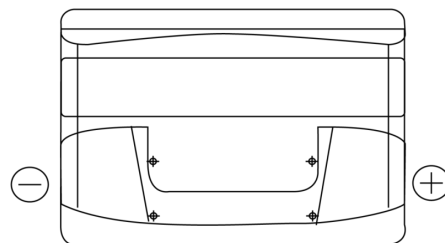

Produkt oversigt

Batterier til Biler

Technica TB800

Bestil nr.	TB800
Technology	Flooded
EAN/GTIN	3661024056465
Spænding	12 V
Kapacitet	80.0 Ah
CCA	640 A
Længde	315 mm
Bredde	175 mm
Højde	190 mm
Kasse størrelse	L04
Polstilling	ETN 0
Poltype	EN taper post
Bundbespænding	B13
Vægt (med forbehold)	19.00 kg

Polstilling

Poltype

Positive Terminal

Negative Terminal

Bundbespænding

Design, funktioner og specifikationer kan ændres uden varsel. Vi fraskriver os enhver repræsentation eller garanti, udtrykkelig eller underforstået, vedrørende data eller anbefalinger og er under ingen omstændigheder ansvarlige for tab eller skader, der hævdes at være opstået som følge heraf. Nogle produkter er muligvis ikke tilgængelige på dit lokale marked.