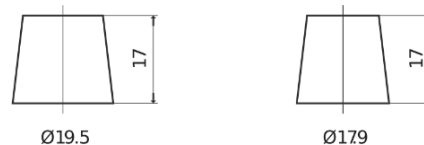

Produkt oversigt

Batterier til Biler

Technica TB741

Bestil nr.	TB741
Technology	Flooded
EAN/GTIN	3661024054560
Spænding	12 V
Kapacitet	74.0 Ah
CCA	680 A
Længde	278 mm
Bredde	175 mm
Højde	190 mm
Kasse størrelse	L03
Polstilling	ETN 1
Poltype	EN taper post
Bundbespænding	B13
Vægt (med forbehold)	16.60 kg

Polstilling

Poltype

Bundbespænding

Design, funktioner og specifikationer kan ændres uden varsel. Vi fraskriver os enhver repræsentation eller garanti, udtrykkelig eller underforstået, vedrørende data eller anbefalinger og er under ingen omstændigheder ansvarlige for tab eller skader, der hævdes at være opstået som følge heraf. Nogle produkter er muligvis ikke tilgængelige på dit lokale marked.