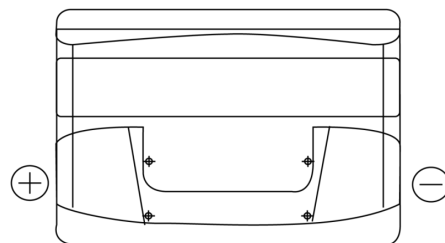

Produkt oversigt

Batterier til Biler

Technica TB741

Bestil nr.	TB741
Technology	Flooded
EAN/GTIN	3661024054560
Spænding	12 V
Kapacitet	74.0 Ah
CCA	680 A
Længde	278 mm
Bredde	175 mm
Højde	190 mm
Kasse størrelse	L03
Polstilling	ETN 1
Poltype	EN taper post
Bundbespænding	B13
Vægt (med forbehold)	16.60 kg

Polstilling

Poltype

Positive Terminal

Negative Terminal

Bundbespænding

Design, funktioner og specifikationer kan ændres uden varsel. Vi fraskriver os enhver repræsentation eller garanti, udtrykkelig eller underforstået, vedrørende data eller anbefalinger og er under ingen omstændigheder ansvarlige for tab eller skader, der hævdes at være opstået som følge heraf. Nogle produkter er muligvis ikke tilgængelige på dit lokale marked.