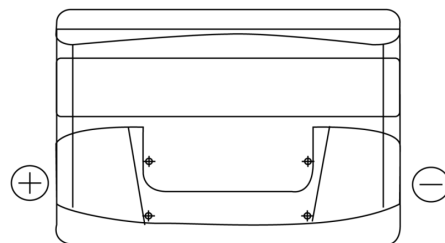

**Produkt oversigt**

Batterier til Biler

**Technica TB741**

|                      |               |
|----------------------|---------------|
| Bestil nr.           | TB741         |
| Technology           | Flooded       |
| EAN/GTIN             | 3661024054560 |
| Spænding             | 12 V          |
| Kapacitet            | 74.0 Ah       |
| CCA                  | 680 A         |
| Længde               | 278 mm        |
| Bredde               | 175 mm        |
| Højde                | 190 mm        |
| Kasse størrelse      | L03           |
| Polstilling          | ETN 1         |
| Poltype              | EN taper post |
| Bundbespænding       | B13           |
| Vægt (med forbehold) | 16.60 kg      |

**Polstilling**

**Poltype**

Positive Terminal

Negative Terminal

**Bundbespænding**

Design, funktioner og specifikationer kan ændres uden varsel. Vi fraskriver os enhver repræsentation eller garanti, udtrykkelig eller underforstået, vedrørende data eller anbefalinger og er under ingen omstændigheder ansvarlige for tab eller skader, der hævdes at være opstået som følge heraf. Nogle produkter er muligvis ikke tilgængelige på dit lokale marked.