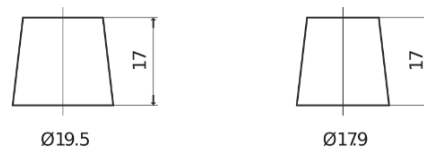

Produkt oversigt

Batterier til Biler

Technica TB740

Bestil nr.	TB740
Technology	Flooded
EAN/GTIN	3661024054553
Spænding	12 V
Kapacitet	74.0 Ah
CCA	680 A
Længde	278 mm
Bredde	175 mm
Højde	190 mm
Kasse størrelse	L03
Polstilling	ETN 0
Poltype	EN taper post
Bundbespænding	B13
Vægt (med forbehold)	16.60 kg

Polstilling

Poltype

Bundbespænding

Design, funktioner og specifikationer kan ændres uden varsel. Vi fraskriver os enhver repræsentation eller garanti, udtrykkelig eller underforstået, vedrørende data eller anbefalinger og er under ingen omstændigheder ansvarlige for tab eller skader, der hævdes at være opstået som følge heraf. Nogle produkter er muligvis ikke tilgængelige på dit lokale marked.