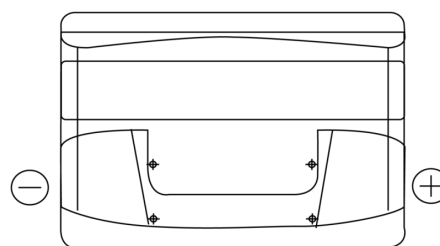

Produkt oversigt

Batterier til Biler

Technica TB740

Bestil nr.	TB740
Technology	Flooded
EAN/GTIN	3661024054553
Spænding	12 V
Kapacitet	74.0 Ah
CCA	680 A
Længde	278 mm
Bredde	175 mm
Højde	190 mm
Kasse størrelse	L03
Polstilling	ETN 0
Poltype	EN taper post
Bundbespænding	B13
Vægt (med forbehold)	16.60 kg

Polstilling

Poltype

Positive Terminal

Negative Terminal

Bundbespænding

Design, funktioner og specifikationer kan ændres uden varsel. Vi fraskriver os enhver repræsentation eller garanti, udtrykkelig eller underforstået, vedrørende data eller anbefalinger og er under ingen omstændigheder ansvarlige for tab eller skader, der hævdes at være opstået som følge heraf. Nogle produkter er muligvis ikke tilgængelige på dit lokale marked.