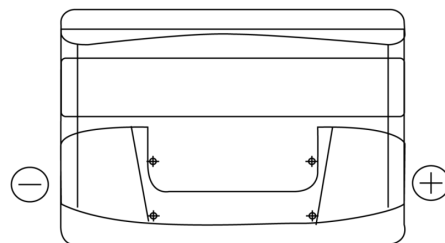

Produkt oversigt

Batterier til Biler

Technica TB712

Bestil nr.	TB712
Technology	Flooded
EAN/GTIN	3661024054645
Spænding	12 V
Kapacitet	71.0 Ah
CCA	670 A
Længde	278 mm
Bredde	175 mm
Højde	175 mm
Kasse størrelse	LB3
Polstilling	ETN 0
Poltype	EN taper post
Bundbespænding	B13
Vægt (med forbehold)	15.30 kg

Polstilling

Poltype

Positive Terminal

Negative Terminal

Bundbespænding

Design, funktioner og specifikationer kan ændres uden varsel. Vi fraskriver os enhver repræsentation eller garanti, udtrykkelig eller underforstået, vedrørende data eller anbefalinger og er under ingen omstændigheder ansvarlige for tab eller skader, der hævdes at være opstået som følge heraf. Nogle produkter er muligvis ikke tilgængelige på dit lokale marked.