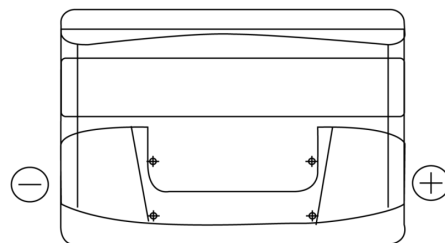

Produkt oversigt

Batterier til Biler

Technica TB712

Bestil nr.	TB712
Technology	Flooded
EAN/GTIN	3661024054645
Spænding	12 V
Kapacitet	71.0 Ah
CCA	670 A
Længde	278 mm
Bredde	175 mm
Højde	175 mm
Kasse størrelse	LB3
Polstilling	ETN 0
Poltype	EN taper post
Bundbespænding	B13
Vægt (med forbehold)	15.30 kg

Polstilling

Poltype

Bundbespænding

Design, funktioner og specifikationer kan ændres uden varsel. Vi fraskriver os enhver repræsentation eller garanti, udtrykkelig eller underforstået, vedrørende data eller anbefalinger og er under ingen omstændigheder ansvarlige for tab eller skader, der hævdes at være opstået som følge heraf. Nogle produkter er muligvis ikke tilgængelige på dit lokale marked.