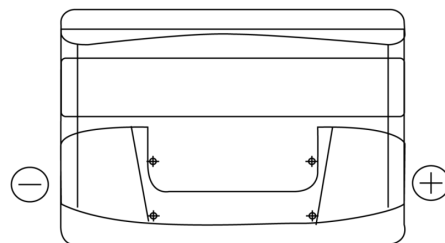

Produkt oversigt

Batterier til Biler

Technica TB712

Bestil nr.	TB712
Technology	Flooded
EAN/GTIN	3661024054645
Spænding	12 V
Kapacitet	71.0 Ah
CCA	670 A
Længde	278 mm
Bredde	175 mm
Højde	175 mm
Kasse størrelse	LB3
Polstilling	ETN 0
Poltype	EN taper post
Bundbespænding	B13
Vægt (med forbehold)	15.30 kg

Polstilling**Poltype**

Positive Terminal

Negative Terminal

Bundbespænding

Design, funktioner og specifikationer kan ændres uden varsel. Vi fraskriver os enhver repræsentation eller garanti, udtrykkelig eller underforstået, vedrørende data eller anbefalinger og er under ingen omstændigheder ansvarlige for tab eller skader, der hævdes at være opstået som følge heraf. Nogle produkter er muligvis ikke tilgængelige på dit lokale marked.