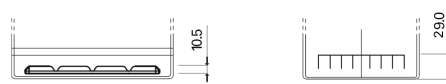

Produkt oversigt

Batterier til Biler

Technica TB705

Bestil nr.	TB705
Technology	Flooded
EAN/GTIN	3661024054447
Spænding	12 V
Kapacitet	70.0 Ah
CCA	540 A
Længde	270 mm
Bredde	173 mm
Højde	222 mm
Kasse størrelse	D26
Polstilling	ETN 1
Poltype	EN taper post
Bundbespænding	Korean B1+B6
Vægt (med forbehold)	16.10 kg

Polstilling**Poltype**

Positive Terminal

Negative Terminal

Bundbespænding

Design, funktioner og specifikationer kan ændres uden varsel. Vi fraskriver os enhver repræsentation eller garanti, udtrykkelig eller underforstået, vedrørende data eller anbefalinger og er under ingen omstændigheder ansvarlige for tab eller skader, der hævdes at være opstået som følge heraf. Nogle produkter er muligvis ikke tilgængelige på dit lokale marked.