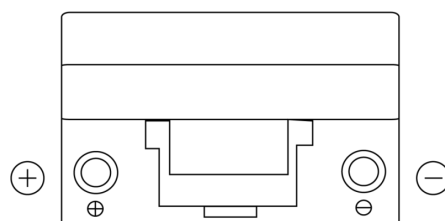

Produkt oversigt

Batterier til Biler

Technica TB705

Bestil nr.	TB705
Technology	Flooded
EAN/GTIN	3661024054447
Spænding	12 V
Kapacitet	70.0 Ah
CCA	540 A
Længde	270 mm
Bredde	173 mm
Højde	222 mm
Kasse størrelse	D26
Polstilling	ETN 1
Poltype	EN taper post
Bundbespænding	Korean B1+B6
Vægt (med forbehold)	16.10 kg

Polstilling

Poltype

Positive Terminal

Negative Terminal

Bundbespænding

Design, funktioner og specifikationer kan ændres uden varsel. Vi fraskriver os enhver repræsentation eller garanti, udtrykkelig eller underforstået, vedrørende data eller anbefalinger og er under ingen omstændigheder ansvarlige for tab eller skader, der hævdes at være opstået som følge heraf. Nogle produkter er muligvis ikke tilgængelige på dit lokale marked.