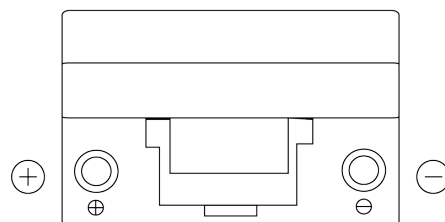

Produkt oversigt

Batterier til Biler

Technica TB705

Bestil nr.	TB705
Technology	Flooded
EAN/GTIN	3661024054447
Spænding	12 V
Kapacitet	70.0 Ah
CCA	540 A
Længde	270 mm
Bredde	173 mm
Højde	222 mm
Kasse størrelse	D26
Polstilling	ETN 1
Poltype	EN taper post
Bundbespænding	Korean B1+B6
Vægt (med forbehold)	16.10 kg

Polstilling**Poltype**

Positive Terminal

Negative Terminal

Bundbespænding

Design, funktioner og specifikationer kan ændres uden varsel. Vi fraskriver os enhver repræsentation eller garanti, udtrykkelig eller underforstået, vedrørende data eller anbefalinger og er under ingen omstændigheder ansvarlige for tab eller skader, der hævdes at være opstået som følge heraf. Nogle produkter er muligvis ikke tilgængelige på dit lokale marked.