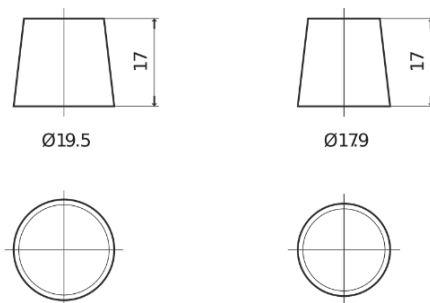

Poltype

Positive Terminal

Negative Terminal

Bundbespænding

Design, funktioner og specifikationer kan ændres uden varsel. Vi fraskriver os enhver repræsentation eller garanti, udtrykkelig eller underforstået, vedrørende data eller anbefalinger og er under ingen omstændigheder ansvarlige for tab eller skader, der hævdes at være opstået som følge heraf. Nogle produkter er muligvis ikke tilgængelige på dit lokale marked.