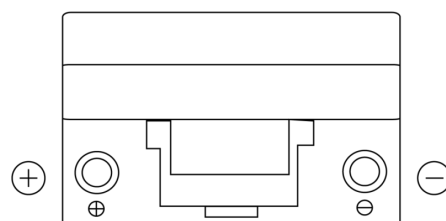

Produkt oversigt

Batterier til Biler

Technica TB705

Bestil nr.	TB705
Technology	Flooded
EAN/GTIN	3661024054447
Spænding	12 V
Kapacitet	70.0 Ah
CCA	540 A
Længde	270 mm
Bredde	173 mm
Højde	222 mm
Kasse størrelse	D26
Polstilling	ETN 1
Poltype	EN taper post
Bundbespænding	Korean B1+B6
Vægt (med forbehold)	16.10 kg

Polstilling

Poltype

Positive Terminal

Negative Terminal

Bundbespænding

Design, funktioner og specifikationer kan ændres uden varsel. Vi fraskriver os enhver repræsentation eller garanti, udtrykkelig eller underforstået, vedrørende data eller anbefalinger og er under ingen omstændigheder ansvarlige for tab eller skader, der hævdes at være opstået som følge heraf. Nogle produkter er muligvis ikke tilgængelige på dit lokale marked.