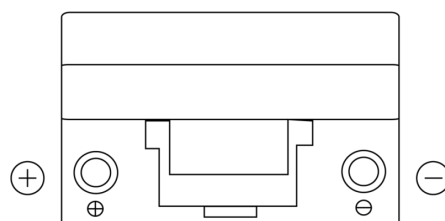

Produkt oversigt

Batterier til Biler

Technica TB705

Bestil nr.	TB705
Technology	Flooded
EAN/GTIN	3661024054447
Spænding	12 V
Kapacitet	70.0 Ah
CCA	540 A
Længde	270 mm
Bredde	173 mm
Højde	222 mm
Kasse størrelse	D26
Polstilling	ETN 1
Poltype	EN taper post
Bundbespænding	Korean B1+B6
Vægt (med forbehold)	16.10 kg

Polstilling**Poltype**

Positive Terminal

Negative Terminal

Bundbespænding

Design, funktioner og specifikationer kan ændres uden varsel. Vi fraskriver os enhver repræsentation eller garanti, udtrykkelig eller underforstået, vedrørende data eller anbefalinger og er under ingen omstændigheder ansvarlige for tab eller skader, der hævdes at være opstået som følge heraf. Nogle produkter er muligvis ikke tilgængelige på dit lokale marked.