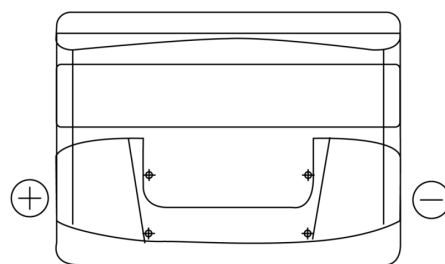

Produkt oversigt

Batterier til Biler

Technica TB621

Bestil nr.	TB621
Technology	Flooded
EAN/GTIN	3661024054546
Spænding	12 V
Kapacitet	62.0 Ah
CCA	540 A
Længde	242 mm
Bredde	175 mm
Højde	190 mm
Kasse størrelse	L02
Polstilling	ETN 1
Poltype	EN taper post
Bundbespænding	B13
Vægt (med forbehold)	14.20 kg

Polstilling**Poltype**

Positive Terminal

Negative Terminal

Bundbespænding

Design, funktioner og specifikationer kan ændres uden varsel. Vi fraskriver os enhver repræsentation eller garanti, udtrykkelig eller underforstået, vedrørende data eller anbefalinger og er under ingen omstændigheder ansvarlige for tab eller skader, der hævdes at være opstået som følge heraf. Nogle produkter er muligvis ikke tilgængelige på dit lokale marked.