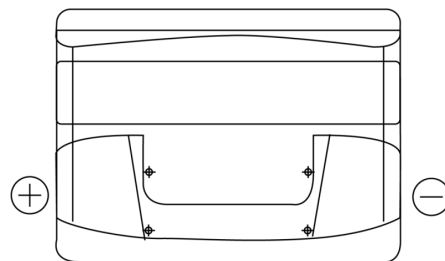

**Produkt oversigt**

Batterier til Biler

**Technica TB621**

Bestil nr.	TB621
Technology	Flooded
EAN/GTIN	3661024054546
Spænding	12 V
Kapacitet	62.0 Ah
CCA	540 A
Længde	242 mm
Bredde	175 mm
Højde	190 mm
Kasse størrelse	L02
Polstilling	ETN 1
Poltype	EN taper post
Bundbespænding	B13
Vægt (med forbehold)	14.20 kg

**Polstilling****Poltype**

Positive Terminal

Negative Terminal

**Bundbespænding**

Design, funktioner og specifikationer kan ændres uden varsel. Vi fraskriver os enhver repræsentation eller garanti, udtrykkelig eller underforstået, vedrørende data eller anbefalinger og er under ingen omstændigheder ansvarlige for tab eller skader, der hævdes at være opstået som følge heraf. Nogle produkter er muligvis ikke tilgængelige på dit lokale marked.