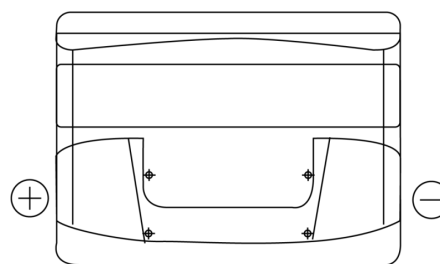

**Produkt oversigt**

Batterier til Biler

**Technica TB621**

|                      |               |
|----------------------|---------------|
| Bestil nr.           | TB621         |
| Technology           | Flooded       |
| EAN/GTIN             | 3661024054546 |
| Spænding             | 12 V          |
| Kapacitet            | 62.0 Ah       |
| CCA                  | 540 A         |
| Længde               | 242 mm        |
| Bredde               | 175 mm        |
| Højde                | 190 mm        |
| Kasse størrelse      | L02           |
| Polstilling          | ETN 1         |
| Poltype              | EN taper post |
| Bundbespænding       | B13           |
| Vægt (med forbehold) | 14.20 kg      |

**Polstilling****Poltype**

Positive Terminal

Negative Terminal

**Bundbespænding**

Design, funktioner og specifikationer kan ændres uden varsel. Vi fraskriver os enhver repræsentation eller garanti, udtrykkelig eller underforstået, vedrørende data eller anbefalinger og er under ingen omstændigheder ansvarlige for tab eller skader, der hævdes at være opstået som følge heraf. Nogle produkter er muligvis ikke tilgængelige på dit lokale marked.