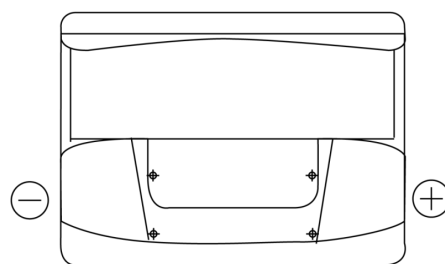

Produkt oversigt

Batterier til Biler

Technica TB620

Bestil nr.	TB620
Technology	Flooded
EAN/GTIN	3661024054539
Spænding	12 V
Kapacitet	62.0 Ah
CCA	540 A
Længde	242 mm
Bredde	175 mm
Højde	190 mm
Kasse størrelse	L02
Polstilling	ETN 0
Poltype	EN taper post
Bundbespænding	B13
Vægt (med forbehold)	14.20 kg

Polstilling**Poltype**

Positive Terminal

Negative Terminal

Bundbespænding

Design, funktioner og specifikationer kan ændres uden varsel. Vi fraskriver os enhver repræsentation eller garanti, udtrykkelig eller underforstået, vedrørende data eller anbefalinger og er under ingen omstændigheder ansvarlige for tab eller skader, der hævdes at være opstået som følge heraf. Nogle produkter er muligvis ikke tilgængelige på dit lokale marked.