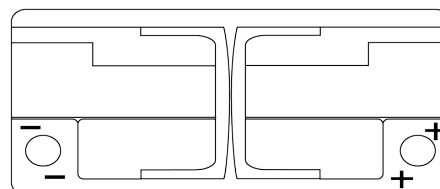

**Produkt oversigt**

Batterier til Biler

**AGM EK1060**

Bestil nr.	EK1060
Technology	AGM
EAN/GTIN	3661024037938
Spænding	12 V
Kapacitet	106 Ah
CCA	950 A
Længde	392 mm
Bredde	175 mm
Højde	190 mm
Kasse størrelse	L06
Polstilling	ETN 0
Poltype	EN taper post
Bundbespænding	B13
Vægt (med forbehold)	29.00 kg

**Polstilling****Poltype**

Ø19.5

Ø17.9

Positive Terminal

Negative Terminal

**Bundbespænding**

5 notches

10.5