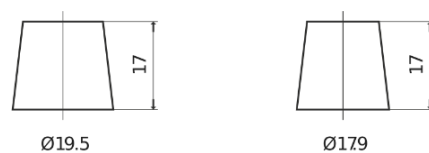

Produkt oversigt

Batterier til Biler

Technica TB605

Bestil nr.	TB605
Technology	Flooded
EAN/GTIN	3661024054423
Spænding	12 V
Kapacitet	60.0 Ah
CCA	480 A
Længde	230 mm
Bredde	173 mm
Højde	222 mm
Kasse størrelse	D23
Polstilling	ETN 1
Poltype	EN taper post
Bundbespænding	Korean B1
Vægt (med forbehold)	14.60 kg

Polstilling

Poltype

Bundbespænding

Design, funktioner og specifikationer kan ændres uden varsel. Vi fraskriver os enhver repræsentation eller garanti, udtrykkelig eller underforstået, vedrørende data eller anbefalinger og er under ingen omstændigheder ansvarlige for tab eller skader, der hævdes at være opstået som følge heraf. Nogle produkter er muligvis ikke tilgængelige på dit lokale marked.