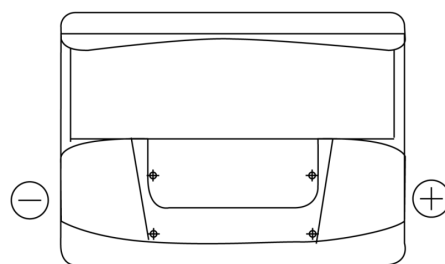

Produkt oversigt

Batterier til Biler

Technica TB602

Bestil nr.	TB602
Technology	Flooded
EAN/GTIN	3661024054638
Spænding	12 V
Kapacitet	60.0 Ah
CCA	540 A
Længde	242 mm
Bredde	175 mm
Højde	175 mm
Kasse størrelse	LB2
Polstilling	ETN 0
Poltype	EN taper post
Bundbespænding	B13
Vægt (med forbehold)	12.90 kg

Polstilling**Poltype**

Positive Terminal

Negative Terminal

Bundbespænding

Design, funktioner og specifikationer kan ændres uden varsel. Vi fraskriver os enhver repræsentation eller garanti, udtrykkelig eller underforstået, vedrørende data eller anbefalinger og er under ingen omstændigheder ansvarlige for tab eller skader, der hævdes at være opstået som følge heraf. Nogle produkter er muligvis ikke tilgængelige på dit lokale marked.