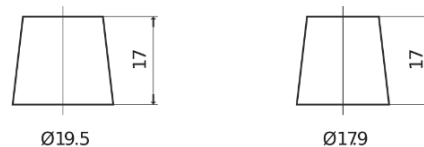

Produkt oversigt

Batterier til Biler

Technica TB602

Bestil nr.	TB602
Technology	Flooded
EAN/GTIN	3661024054638
Spænding	12 V
Kapacitet	60.0 Ah
CCA	540 A
Længde	242 mm
Bredde	175 mm
Højde	175 mm
Kasse størrelse	LB2
Polstilling	ETN 0
Poltype	EN taper post
Bundbespænding	B13
Vægt (med forbehold)	12.90 kg

Polstilling

Poltype

Bundbespænding

Design, funktioner og specifikationer kan ændres uden varsel. Vi fraskriver os enhver repræsentation eller garanti, udtrykkelig eller underforstået, vedrørende data eller anbefalinger og er under ingen omstændigheder ansvarlige for tab eller skader, der hævdes at være opstået som følge heraf. Nogle produkter er muligvis ikke tilgængelige på dit lokale marked.