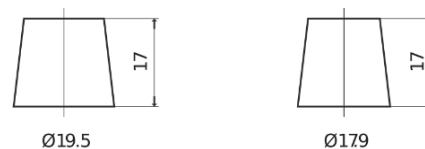

Produkt oversigt

Batterier til Biler

Technica TB602

Bestil nr.	TB602
Technology	Flooded
EAN/GTIN	3661024054638
Spænding	12 V
Kapacitet	60.0 Ah
CCA	540 A
Længde	242 mm
Bredde	175 mm
Højde	175 mm
Kasse størrelse	LB2
Polstilling	ETN 0
Poltype	EN taper post
Bundbespænding	B13
Vægt (med forbehold)	12.90 kg

Polstilling

Poltype

Bundbespænding

Design, funktioner og specifikationer kan ændres uden varsel. Vi fraskriver os enhver repræsentation eller garanti, udtrykkelig eller underforstået, vedrørende data eller anbefalinger og er under ingen omstændigheder ansvarlige for tab eller skader, der hævdes at være opstået som følge heraf. Nogle produkter er muligvis ikke tilgængelige på dit lokale marked.