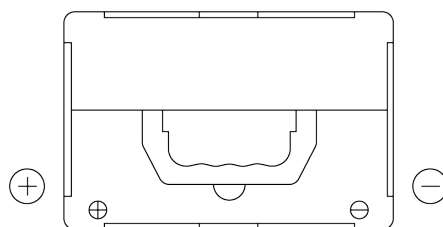

Polstilling