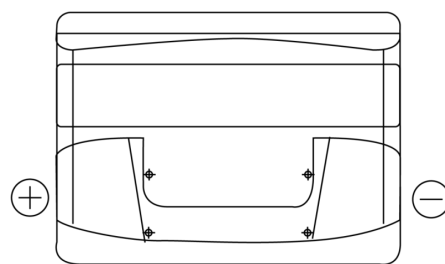

**Produkt oversigt**

Batterier til Biler

**Technica TB501**

Bestil nr.	TB501
Technology	Flooded
EAN/GTIN	3661024054522
Spænding	12 V
Kapacitet	50.0 Ah
CCA	450 A
Længde	207 mm
Bredde	175 mm
Højde	190 mm
Kasse størrelse	L01
Polstilling	ETN 1
Poltype	EN taper post
Bundbespænding	B13
Vægt (med forbehold)	12.20 kg

**Polstilling**

**Poltype**

Positive Terminal

Negative Terminal

**Bundbespænding**

Design, funktioner og specifikationer kan ændres uden varsel. Vi fraskriver os enhver repræsentation eller garanti, udtrykkelig eller underforstået, vedrørende data eller anbefalinger og er under ingen omstændigheder ansvarlige for tab eller skader, der hævdes at være opstået som følge heraf. Nogle produkter er muligvis ikke tilgængelige på dit lokale marked.