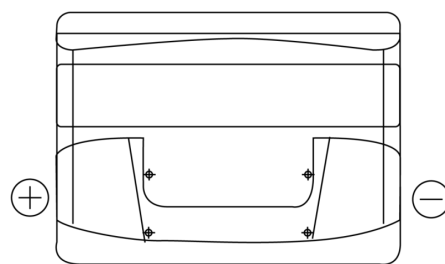

Produkt oversigt

Batterier til Biler

Technica TB501

| | |
|----------------------|---------------|
| Bestil nr. | TB501 |
| Technology | Flooded |
| EAN/GTIN | 3661024054522 |
| Spænding | 12 V |
| Kapacitet | 50.0 Ah |
| CCA | 450 A |
| Længde | 207 mm |
| Bredde | 175 mm |
| Højde | 190 mm |
| Kasse størrelse | L01 |
| Polstilling | ETN 1 |
| Poltype | EN taper post |
| Bundbespænding | B13 |
| Vægt (med forbehold) | 12.20 kg |

Polstilling

Poltype

Positive Terminal

Negative Terminal

Bundbespænding

Design, funktioner og specifikationer kan ændres uden varsel. Vi fraskriver os enhver repræsentation eller garanti, udtrykkelig eller underforstået, vedrørende data eller anbefalinger og er under ingen omstændigheder ansvarlige for tab eller skader, der hævdes at være opstået som følge heraf. Nogle produkter er muligvis ikke tilgængelige på dit lokale marked.