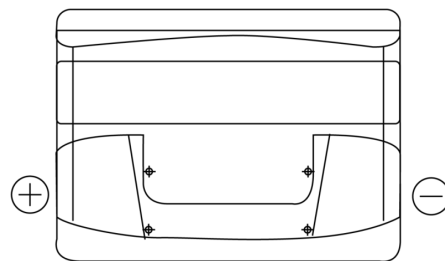

Produkt oversigt

Batterier til Biler

Technica TB501

| | |
|----------------------|---------------|
| Bestil nr. | TB501 |
| Technology | Flooded |
| EAN/GTIN | 3661024054522 |
| Spænding | 12 V |
| Kapacitet | 50.0 Ah |
| CCA | 450 A |
| Længde | 207 mm |
| Bredde | 175 mm |
| Højde | 190 mm |
| Kasse størrelse | L01 |
| Polstilling | ETN 1 |
| Poltype | EN taper post |
| Bundbespænding | B13 |
| Vægt (med forbehold) | 12.20 kg |

Polstilling**Poltype**

Positive Terminal

Negative Terminal

Bundbespænding

Design, funktioner og specifikationer kan ændres uden varsel. Vi fraskriver os enhver repræsentation eller garanti, udtrykkelig eller underforstået, vedrørende data eller anbefalinger og er under ingen omstændigheder ansvarlige for tab eller skader, der hævdes at være opstået som følge heraf. Nogle produkter er muligvis ikke tilgængelige på dit lokale marked.