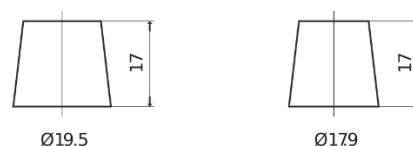

Produkt oversigt

Batterier til Biler

Technica TB451

Bestil nr.	TB451
Technology	Flooded
EAN/GTIN	3661024054485
Spænding	12 V
Kapacitet	45.0 Ah
CCA	330 A
Længde	220 mm
Bredde	135 mm
Højde	225 mm
Kasse størrelse	E02
Polstilling	ETN 1
Poltype	EN taper post
Bundbespænding	B1
Vægt (med forbehold)	12.50 kg

Polstilling

Poltype

Bundbespænding

Design, funktioner og specifikationer kan ændres uden varsel. Vi fraskriver os enhver repræsentation eller garanti, udtrykkelig eller underforstået, vedrørende data eller anbefalinger og er under ingen omstændigheder ansvarlige for tab eller skader, der hævdes at være opstået som følge heraf. Nogle produkter er muligvis ikke tilgængelige på dit lokale marked.