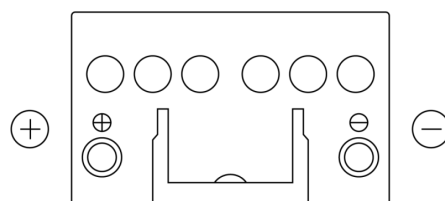

Produkt oversigt

Batterier til Biler

Technica TB451

| | |
|----------------------|---------------|
| Bestil nr. | TB451 |
| Technology | Flooded |
| EAN/GTIN | 3661024054485 |
| Spænding | 12 V |
| Kapacitet | 45.0 Ah |
| CCA | 330 A |
| Længde | 220 mm |
| Bredde | 135 mm |
| Højde | 225 mm |
| Kasse størrelse | E02 |
| Polstilling | ETN 1 |
| Poltype | EN taper post |
| Bundbespænding | B1 |
| Vægt (med forbehold) | 12.50 kg |

Polstilling

Poltype

Positive Terminal

Negative Terminal

Bundbespænding

Design, funktioner og specifikationer kan ændres uden varsel. Vi fraskriver os enhver repræsentation eller garanti, udtrykkelig eller underforstået, vedrørende data eller anbefalinger og er under ingen omstændigheder ansvarlige for tab eller skader, der hævdes at være opstået som følge heraf. Nogle produkter er muligvis ikke tilgængelige på dit lokale marked.