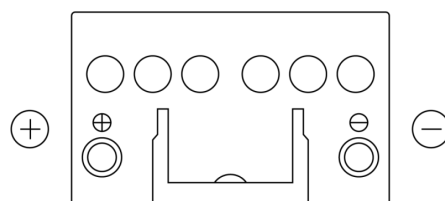

Produkt oversigt

Batterier til Biler

Technica TB451

Bestil nr.	TB451
Technology	Flooded
EAN/GTIN	3661024054485
Spænding	12 V
Kapacitet	45.0 Ah
CCA	330 A
Længde	220 mm
Bredde	135 mm
Højde	225 mm
Kasse størrelse	E02
Polstilling	ETN 1
Poltype	EN taper post
Bundbespænding	B1
Vægt (med forbehold)	12.50 kg

Polstilling**Poltype**

Positive Terminal

Negative Terminal

Bundbespænding

Design, funktioner og specifikationer kan ændres uden varsel. Vi fraskriver os enhver repræsentation eller garanti, udtrykkelig eller underforstået, vedrørende data eller anbefalinger og er under ingen omstændigheder ansvarlige for tab eller skader, der hævdes at være opstået som følge heraf. Nogle produkter er muligvis ikke tilgængelige på dit lokale marked.