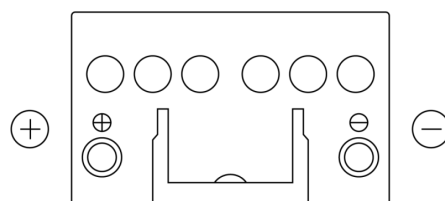

Produkt oversigt

Batterier til Biler

Technica TB451

Bestil nr.	TB451
Technology	Flooded
EAN/GTIN	3661024054485
Spænding	12 V
Kapacitet	45.0 Ah
CCA	330 A
Længde	220 mm
Bredde	135 mm
Højde	225 mm
Kasse størrelse	E02
Polstilling	ETN 1
Poltype	EN taper post
Bundbespænding	B1
Vægt (med forbehold)	12.50 kg

Polstilling**Poltype****Bundbespænding**

Design, funktioner og specifikationer kan ændres uden varsel. Vi fraskriver os enhver repræsentation eller garanti, udtrykkelig eller underforstået, vedrørende data eller anbefalinger og er under ingen omstændigheder ansvarlige for tab eller skader, der hævdes at være opstået som følge heraf. Nogle produkter er muligvis ikke tilgængelige på dit lokale marked.