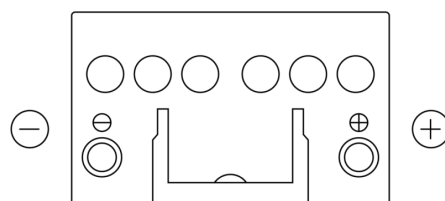

**Produkt oversigt**

Batterier til Biler

**Technica TB450**

Bestil nr.	TB450
Technology	Flooded
EAN/GTIN	3661024054492
Spænding	12 V
Kapacitet	45.0 Ah
CCA	330 A
Længde	220 mm
Bredde	135 mm
Højde	225 mm
Kasse størrelse	E02
Polstilling	ETN 0
Poltype	EN taper post
Bundbespænding	B1
Vægt (med forbehold)	12.50 kg

**Polstilling**

**Poltype**

Positive Terminal

Negative Terminal

**Bundbespænding**

Design, funktioner og specifikationer kan ændres uden varsel. Vi fraskriver os enhver repræsentation eller garanti, udtrykkelig eller underforstået, vedrørende data eller anbefalinger og er under ingen omstændigheder ansvarlige for tab eller skader, der hævdes at være opstået som følge heraf. Nogle produkter er muligvis ikke tilgængelige på dit lokale marked.