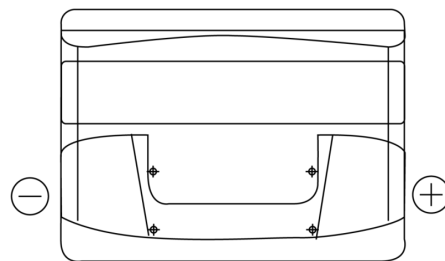

Produkt oversigt

Batterier til Biler

Technica TB442

Bestil nr.	TB442
Technology	Flooded
EAN/GTIN	3661024054607
Spænding	12 V
Kapacitet	44.0 Ah
CCA	420 A
Længde	207 mm
Bredde	175 mm
Højde	175 mm
Kasse størrelse	LB1
Polstilling	ETN 0
Poltype	EN taper post
Bundbespænding	B13
Vægt (med forbehold)	10.60 kg

Polstilling

Poltype

Positive Terminal

Negative Terminal

Bundbespænding

Design, funktioner og specifikationer kan ændres uden varsel. Vi fraskriver os enhver repræsentation eller garanti, udtrykkelig eller underforstået, vedrørende data eller anbefalinger og er under ingen omstændigheder ansvarlige for tab eller skader, der hævdes at være opstået som følge heraf. Nogle produkter er muligvis ikke tilgængelige på dit lokale marked.