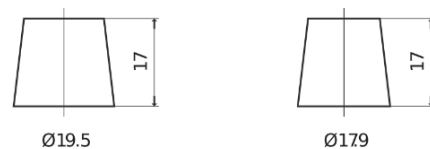

Produkt oversigt

Batterier til Biler

Technica TB440

Bestil nr.	TB440
Technology	Flooded
EAN/GTIN	3661024054508
Spænding	12 V
Kapacitet	44.0 Ah
CCA	400 A
Længde	175 mm
Bredde	175 mm
Højde	190 mm
Kasse størrelse	L00
Polstilling	ETN 0
Poltype	EN taper post
Bundbespænding	B13
Vægt (med forbehold)	10.70 kg

Polstilling

Poltype

Bundbespænding

Design, funktioner og specifikationer kan ændres uden varsel. Vi fraskriver os enhver repræsentation eller garanti, udtrykkelig eller underforstået, vedrørende data eller anbefalinger og er under ingen omstændigheder ansvarlige for tab eller skader, der hævdes at være opstået som følge heraf. Nogle produkter er muligvis ikke tilgængelige på dit lokale marked.