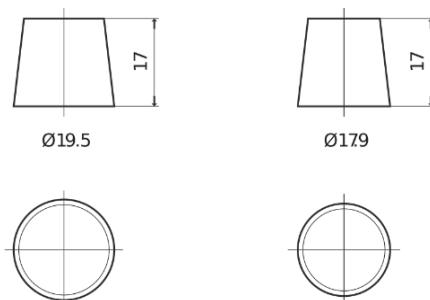

**Produkt oversigt**

Batterier til Biler

**Technica TB440**

Bestil nr.	TB440
Technology	Flooded
EAN/GTIN	3661024054508
Spænding	12 V
Kapacitet	44.0 Ah
CCA	400 A
Længde	175 mm
Bredde	175 mm
Højde	190 mm
Kasse størrelse	L00
Polstilling	ETN 0
Poltype	EN taper post
Bundbespænding	B13
Vægt (med forbehold)	10.70 kg

**Polstilling**

**Poltype**

Positive Terminal

Negative Terminal

**Bundbespænding**

Design, funktioner og specifikationer kan ændres uden varsel. Vi fraskriver os enhver repræsentation eller garanti, udtrykkelig eller underforstået, vedrørende data eller anbefalinger og er under ingen omstændigheder ansvarlige for tab eller skader, der hævdes at være opstået som følge heraf. Nogle produkter er muligvis ikke tilgængelige på dit lokale marked.