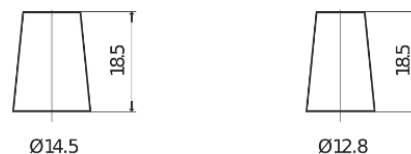

Produkt oversigt

Batterier til Biler

Technica TB357

Bestil nr.	TB357
Technology	Flooded
EAN/GTIN	3661024054348
Spænding	12 V
Kapacitet	35.0 Ah
CCA	240 A
Længde	187 mm
Bredde	127 mm
Højde	220 mm
Kasse størrelse	B19
Polstilling	ETN 1
Poltype	JIS taper post
Bundbespænding	B0
Vægt (med forbehold)	8.90 kg

Polstilling

Poltype

Bundbespænding

Design, funktioner og specifikationer kan ændres uden varsel. Vi fraskriver os enhver repræsentation eller garanti, udtrykkelig eller underforstået, vedrørende data eller anbefalinger og er under ingen omstændigheder ansvarlige for tab eller skader, der hævdes at være opstået som følge heraf. Nogle produkter er muligvis ikke tilgængelige på dit lokale marked.