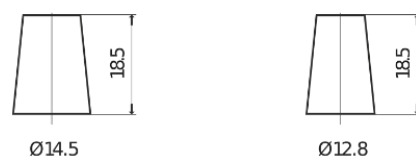

Produkt oversigt

Batterier til Biler

Technica TB356A

Bestil nr.	TB356A
Technology	Flooded
EAN/GTIN	3661024054881
Spænding	12 V
Kapacitet	35.0 Ah
CCA	240 A
Længde	187 mm
Bredde	127 mm
Højde	220 mm
Kasse størrelse	B19
Polstilling	ETN 0
Poltype	JIS taper post
Bundbespænding	Korean B1 Long
Vægt (med forbehold)	8.90 kg

Polstilling

Poltype

Bundbespænding

Design, funktioner og specifikationer kan ændres uden varsel. Vi fraskriver os enhver repræsentation eller garanti, udtrykkelig eller underforstået, vedrørende data eller anbefalinger og er under ingen omstændigheder ansvarlige for tab eller skader, der hævdes at være opstået som følge heraf. Nogle produkter er muligvis ikke tilgængelige på dit lokale marked.