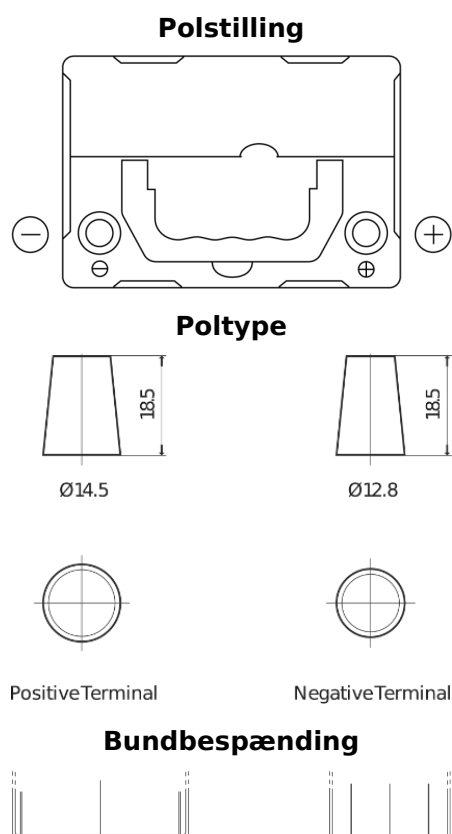

Produkt oversigt

Batterier til Biler

Technica TB356

Bestil nr.	TB356
Technology	Flooded
EAN/GTIN	3661024054331
Spænding	12 V
Kapacitet	35.0 Ah
CCA	240 A
Længde	187 mm
Bredde	127 mm
Højde	220 mm
Kasse størrelse	B19
Polstilling	ETN 0
Poltype	JIS taper post
Bundbespænding	B0
Vægt (med forbehold)	8.90 kg