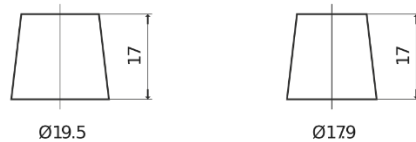

Produkt oversigt

Batterier til Biler

Technica TB1100

Bestil nr.	TB1100
Technology	Flooded
EAN/GTIN	3661024056236
Spænding	12 V
Kapacitet	110.0 Ah
CCA	850 A
Længde	392 mm
Bredde	175 mm
Højde	190 mm
Kasse størrelse	L06
Polstilling	ETN 0
Poltype	EN taper post
Bundbespænding	B13
Vægt (med forbehold)	26.30 kg

Polstilling

Poltype

Bundbespænding

Design, funktioner og specifikationer kan ændres uden varsel. Vi fraskriver os enhver repræsentation eller garanti, udtrykkelig eller underforstået, vedrørende data eller anbefalinger og er under ingen omstændigheder ansvarlige for tab eller skader, der hævdes at være opstået som følge heraf. Nogle produkter er muligvis ikke tilgængelige på dit lokale marked.