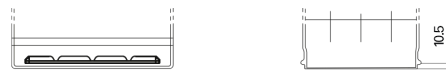

Produkt oversigt

Batterier til Biler

High-Tech TA955

Bestil nr.	TA955
Technology	Flooded
EAN/GTIN	3661024054195
Spænding	12 V
Kapacitet	95.0 Ah
CCA	800 A
Længde	306 mm
Bredde	173 mm
Højde	222 mm
Kasse størrelse	D31
Polstilling	ETN 1
Poltype	EN taper post
Bundbespænding	Korean B1
Vægt (med forbehold)	21.40 kg

Polstilling

Poltype

Bundbespænding

Design, funktioner og specifikationer kan ændres uden varsel. Vi fraskriver os enhver repræsentation eller garanti, udtrykkelig eller underforstået, vedrørende data eller anbefalinger og er under ingen omstændigheder ansvarlige for tab eller skader, der hævdes at være opstået som følge heraf. Nogle produkter er muligvis ikke tilgængelige på dit lokale marked.