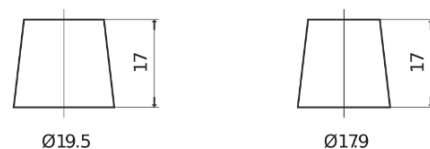

Produkt oversigt

Batterier til Biler

High-Tech TA955

Bestil nr.	TA955
Technology	Flooded
EAN/GTIN	3661024054195
Spænding	12 V
Kapacitet	95.0 Ah
CCA	800 A
Længde	306 mm
Bredde	173 mm
Højde	222 mm
Kasse størrelse	D31
Polstilling	ETN 1
Poltype	EN taper post
Bundbespænding	Korean B1
Vægt (med forbehold)	21.40 kg

Polstilling

Poltype

Bundbespænding

Design, funktioner og specifikationer kan ændres uden varsel. Vi fraskriver os enhver repræsentation eller garanti, udtrykkelig eller underforstået, vedrørende data eller anbefalinger og er under ingen omstændigheder ansvarlige for tab eller skader, der hævdes at være opstået som følge heraf. Nogle produkter er muligvis ikke tilgængelige på dit lokale marked.