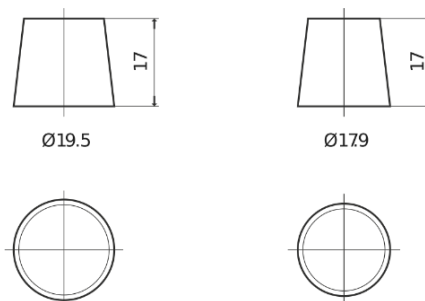

Poltype

Positive Terminal

Negative Terminal

Bundbespænding

Design, funktioner og specifikationer kan ændres uden varsel. Vi fraskriver os enhver repræsentation eller garanti, udtrykkelig eller underforstået, vedrørende data eller anbefalinger og er under ingen omstændigheder ansvarlige for tab eller skader, der hævdes at være opstået som følge heraf. Nogle produkter er muligvis ikke tilgængelige på dit lokale marked.