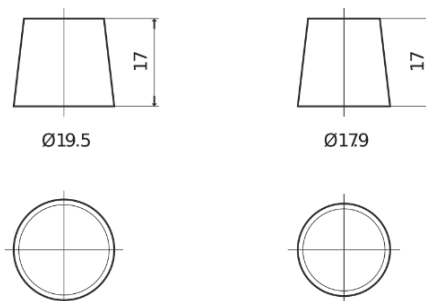

Poltype

Positive Terminal

Negative Terminal

Bundbespænding

Design, funktioner og specifikationer kan ændres uden varsel. Vi fraskriver os enhver repræsentation eller garanti, udtrykkelig eller underforstået, vedrørende data eller anbefalinger og er under ingen omstændigheder ansvarlige for tab eller skader, der hævdes at være opstået som følge heraf. Nogle produkter er muligvis ikke tilgængelige på dit lokale marked.