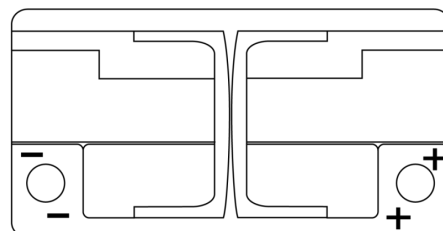

**Produkt oversigt**

Batterier til Biler

**High-Tech TA852**

Bestil nr.	TA852
Technology	Flooded
EAN/GTIN	3661024054294
Spænding	12 V
Kapacitet	85.0 Ah
CCA	800 A
Længde	315 mm
Bredde	175 mm
Højde	175 mm
Kasse størrelse	LB4
Polstilling	ETN 0
Poltype	EN taper post
Bundbespænding	B13
Vægt (med forbehold)	18.60 kg

**Polstilling****Poltype**

Positive Terminal

Negative Terminal

**Bundbespænding**

Design, funktioner og specifikationer kan ændres uden varsel. Vi fraskriver os enhver repræsentation eller garanti, udtrykkelig eller underforstået, vedrørende data eller anbefalinger og er under ingen omstændigheder ansvarlige for tab eller skader, der hævdes at være opstået som følge heraf. Nogle produkter er muligvis ikke tilgængelige på dit lokale marked.