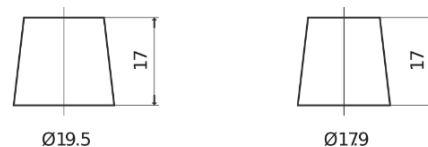

Produkt oversigt

Batterier til Biler

High-Tech TA852

Bestil nr.	TA852
Technology	Flooded
EAN/GTIN	3661024054294
Spænding	12 V
Kapacitet	85.0 Ah
CCA	800 A
Længde	315 mm
Bredde	175 mm
Højde	175 mm
Kasse størrelse	LB4
Polstilling	ETN 0
Poltype	EN taper post
Bundbespænding	B13
Vægt (med forbehold)	18.60 kg

Polstilling

Poltype

Bundbespænding

Design, funktioner og specifikationer kan ændres uden varsel. Vi fraskriver os enhver repræsentation eller garanti, udtrykkelig eller underforstået, vedrørende data eller anbefalinger og er under ingen omstændigheder ansvarlige for tab eller skader, der hævdes at være opstået som følge heraf. Nogle produkter er muligvis ikke tilgængelige på dit lokale marked.