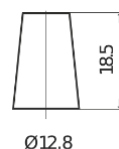

Produkt oversigt

Batterier til Biler

Excell EB356

Bestil nr.	EB356
Technology	Flooded
EAN/GTIN	3661024034333
Spænding	12 V
Kapacitet	35 Ah
CCA	240 A
Længde	187 mm
Bredde	127 mm
Højde	220 mm
Kasse størrelse	B19
Polstilling	ETN 0
Poltype	JIS taper post
Bundbespænding	B0
Vægt (med forbehold)	8.90 kg

Polstilling**Poltype**

Ø14.5

Ø12.8

Positive Terminal

Negative Terminal

Bundbespænding

Design, funktioner og specifikationer kan ændres uden varsel. Vi fraskriver os enhver repræsentation eller garanti, udtrykkelig eller underforstået, vedrørende data eller anbefalinger og er under ingen omstændigheder ansvarlige for tab eller skader, der hævdes at være opstået som følge heraf. Nogle produkter er muligvis ikke tilgængelige på dit lokale marked.