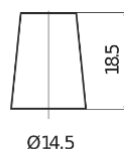

Produkt oversigt

Batterier til Biler

Excell EB356

Bestil nr.	EB356
Technology	Flooded
EAN/GTIN	3661024034333
Spænding	12 V
Kapacitet	35 Ah
CCA	240 A
Længde	187 mm
Bredde	127 mm
Højde	220 mm
Kasse størrelse	B19
Polstilling	ETN 0
Poltype	JIS taper post
Bundbespænding	B0
Vægt (med forbehold)	8.90 kg

Polstilling**Poltype**

Ø14.5

Ø12.8

Positive Terminal

Negative Terminal

Bundbespænding

Design, funktioner og specifikationer kan ændres uden varsel. Vi fraskriver os enhver repræsentation eller garanti, udtrykkelig eller underforstået, vedrørende data eller anbefalinger og er under ingen omstændigheder ansvarlige for tab eller skader, der hævdes at være opstået som følge heraf. Nogle produkter er muligvis ikke tilgængelige på dit lokale marked.