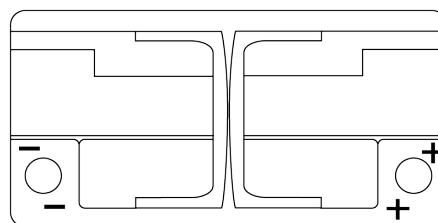

Produkt oversigt

Batterier til Marine og Fritid

Dual AGM EP800

Bestil nr.	EP800
Technology	AGM
EAN/GTIN	3661024036535
Spænding	12 V
Kapacitet	95 Ah
CCA	850 A
Watt hour	800 Wh
Længde	353 mm
Bredde	175 mm
Højde	190 mm
Kasse størrelse	L05
Polstilling	ETN 0
Poltype	EN taper post
Bundbespænding	B13
Vægt (med forbehold)	26.10 kg

Polstilling

Poltype

Ø19.5

Ø179

Positive Terminal

Negative Terminal

Bundbespænding

Design, funktioner og specifikationer kan ændres uden varsel. Vi fraskriver os enhver repræsentation eller garanti, udtrykkelig eller underforstået, vedrørende data eller anbefalinger og er under ingen omstændigheder ansvarlige for tab eller skader, der hævdes at være opstået som følge heraf. Nogle produkter er muligvis ikke tilgængelige på dit lokale marked.