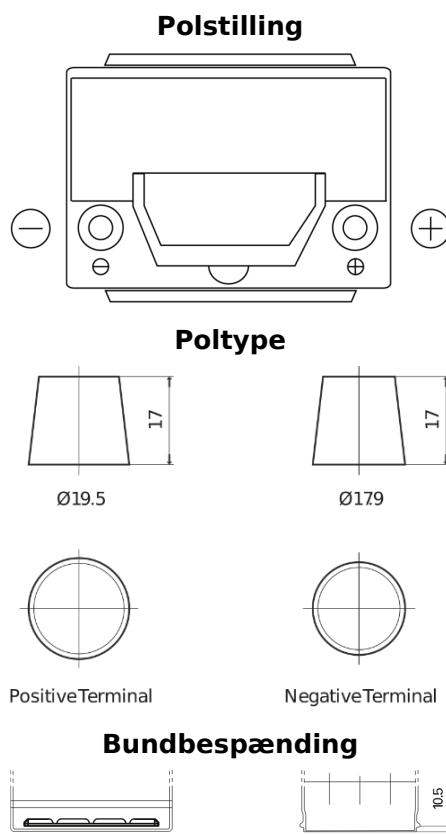

Produkt oversigt

Batterier til Biler

High-Tech TA654

Bestil nr.	TA654
Technology	Flooded
EAN/GTIN	3661024054140
Spænding	12 V
Kapacitet	65.0 Ah
CCA	580 A
Længde	230 mm
Bredde	173 mm
Højde	222 mm
Kasse størrelse	D23
Polstilling	ETN 0
Poltype	EN taper post
Bundbespænding	Korean B1
Vægt (med forbehold)	16.00 kg