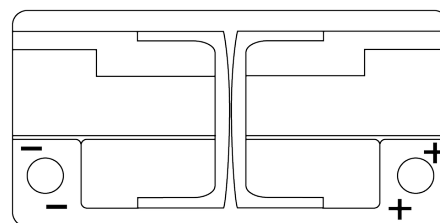

Produkt oversigt

Batterier til Biler

AGM EK960

Bestil nr.	EK960
Technology	AGM
EAN/GTIN	3661024037921
Spænding	12 V
Kapacitet	96 Ah
CCA	850 A
Længde	353 mm
Bredde	175 mm
Højde	190 mm
Kasse størrelse	L05
Polstilling	ETN 0
Poltype	EN taper post
Bundbespænding	B13
Vægt (med forbehold)	26.10 kg

Polstilling

Poltype

Positive Terminal

Negative Terminal

Bundbespænding

Design, funktioner og specifikationer kan ændres uden varsel. Vi fraskriver os enhver repræsentation eller garanti, udtrykkelig eller underforstået, vedrørende data eller anbefalinger og er under ingen omstændigheder ansvarlige for tab eller skader, der hævdes at være opstået som følge heraf. Nogle produkter er muligvis ikke tilgængelige på dit lokale marked.