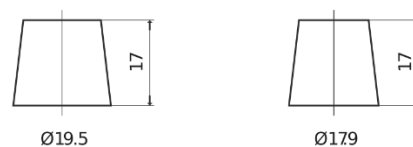

Produkt oversigt

Batterier til Biler

AGM EK960

Bestil nr.	EK960
Technology	AGM
EAN/GTIN	3661024037921
Spænding	12 V
Kapacitet	96 Ah
CCA	850 A
Længde	353 mm
Bredde	175 mm
Højde	190 mm
Kasse størrelse	L05
Polstilling	ETN 0
Poltype	EN taper post
Bundbespænding	B13
Vægt (med forbehold)	26.10 kg

Polstilling

Poltype

Bundbespænding

Design, funktioner og specifikationer kan ændres uden varsel. Vi fraskriver os enhver repræsentation eller garanti, udtrykkelig eller underforstået, vedrørende data eller anbefalinger og er under ingen omstændigheder ansvarlige for tab eller skader, der hævdes at være opstået som følge heraf. Nogle produkter er muligvis ikke tilgængelige på dit lokale marked.