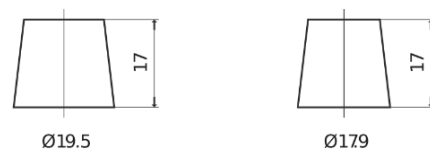

Produkt oversigt

Batterier til Biler

High-Tech TA640

Bestil nr.	TA640
Technology	Flooded
EAN/GTIN	3661024054225
Spænding	12 V
Kapacitet	64.0 Ah
CCA	640 A
Længde	242 mm
Bredde	175 mm
Højde	190 mm
Kasse størrelse	L02
Polstilling	ETN 0
Poltype	EN taper post
Bundbespænding	B13
Vægt (med forbehold)	14.90 kg

Polstilling

Poltype

Bundbespænding

Design, funktioner og specifikationer kan ændres uden varsel. Vi fraskriver os enhver repræsentation eller garanti, udtrykkelig eller underforstået, vedrørende data eller anbefalinger og er under ingen omstændigheder ansvarlige for tab eller skader, der hævdes at være opstået som følge heraf. Nogle produkter er muligvis ikke tilgængelige på dit lokale marked.