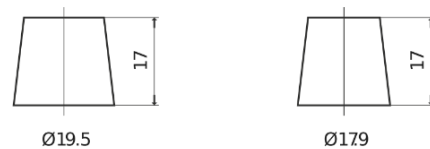

Produkt oversigt

Batterier til Biler

High-Tech TA640

Bestil nr.	TA640
Technology	Flooded
EAN/GTIN	3661024054225
Spænding	12 V
Kapacitet	64.0 Ah
CCA	640 A
Længde	242 mm
Bredde	175 mm
Højde	190 mm
Kasse størrelse	L02
Polstilling	ETN 0
Poltype	EN taper post
Bundbespænding	B13
Vægt (med forbehold)	14.90 kg

Polstilling

Poltype

Bundbespænding

Design, funktioner og specifikationer kan ændres uden varsel. Vi fraskriver os enhver repræsentation eller garanti, udtrykkelig eller underforstået, vedrørende data eller anbefalinger og er under ingen omstændigheder ansvarlige for tab eller skader, der hævdes at være opstået som følge heraf. Nogle produkter er muligvis ikke tilgængelige på dit lokale marked.