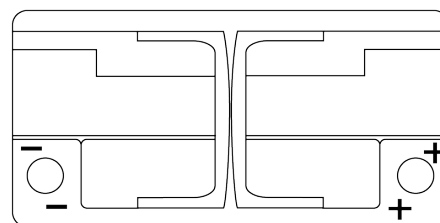

### Equipment AGM EQ800

Bestil nr.	EQ800
Technology	AGM
EAN/GTIN	3661024037464
Spænding	12 V
Kapacitet	95 Ah
Watt hour	800 Wh
Længde	353 mm
Bredde	175 mm
Højde	190 mm
Kasse størrelse	L05
Polstilling	ETN 0
Poltype	EN taper post
Bundbespænding	B13
Vægt (med forbehold)	26.10 kg

#### Poltype

Ø19.5

Ø17.9

Positive Terminal

Negative Terminal