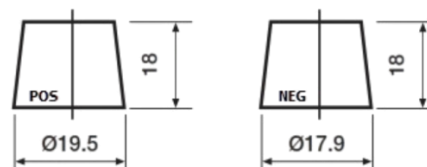

Produkt oversigt

Batterier til Biler

High-Tech TA456

Bestil nr.	TA456
Technology	Flooded
EAN/GTIN	3661024054126
Spænding	12 V
Kapacitet	45.0 Ah
CCA	390 A
Længde	237 mm
Bredde	127 mm
Højde	227 mm
Kasse størrelse	B24
Polstilling	ETN 0
Poltype	JIS taper post
Bundbespænding	B1
Vægt (med forbehold)	11.80 kg

Polstilling

Poltype

Remove T1 adapter for T3

Bundbespænding

Design, funktioner og specifikationer kan ændres uden varsel. Vi fraskriver os enhver repræsentation eller garanti, udtrykkelig eller underforstået, vedrørende data eller anbefalinger og er under ingen omstændigheder ansvarlige for tab eller skader, der hævdes at være opstået som følge heraf. Nogle produkter er muligvis ikke tilgængelige på dit lokale marked.