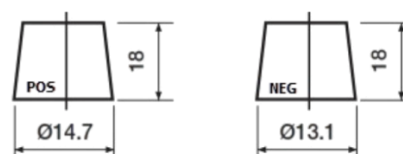

Produkt oversigt

Batterier til Biler

High-Tech TA456

Bestil nr.	TA456
Technology	Flooded
EAN/GTIN	3661024054126
Spænding	12 V
Kapacitet	45.0 Ah
CCA	390 A
Længde	237 mm
Bredde	127 mm
Højde	227 mm
Kasse størrelse	B24
Polstilling	ETN 0
Poltype	JIS taper post
Bundbespænding	B1
Vægt (med forbehold)	11.80 kg

Polstilling

Poltype

Remove T1 adapter for T3

Bundbespænding

Design, funktioner og specifikationer kan ændres uden varsel. Vi fraskriver os enhver repræsentation eller garanti, udtrykkelig eller underforstået, vedrørende data eller anbefalinger og er under ingen omstændigheder ansvarlige for tab eller skader, der hævdes at være opstået som følge heraf. Nogle produkter er muligvis ikke tilgængelige på dit lokale marked.