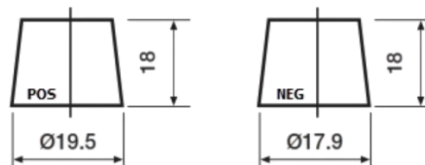

**Produkt oversigt**

Batterier til Biler

**High-Tech TA456**

Bestil nr.	TA456
Technology	Flooded
EAN/GTIN	3661024054126
Spænding	12 V
Kapacitet	45.0 Ah
CCA	390 A
Længde	237 mm
Bredde	127 mm
Højde	227 mm
Kasse størrelse	B24
Polstilling	ETN 0
Poltype	JIS taper post
Bundbespænding	B1
Vægt (med forbehold)	11.80 kg

**Polstilling**

**Poltype**

Remove T1 adapter for T3

**Bundbespænding**

Design, funktioner og specifikationer kan ændres uden varsel. Vi fraskriver os enhver repræsentation eller garanti, udtrykkelig eller underforstået, vedrørende data eller anbefalinger og er under ingen omstændigheder ansvarlige for tab eller skader, der hævdes at være opstået som følge heraf. Nogle produkter er muligvis ikke tilgængelige på dit lokale marked.