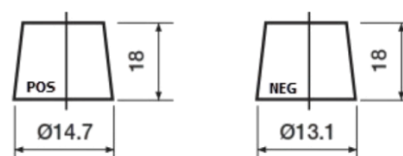

Produkt oversigt

Batterier til Biler

High-Tech TA456

Bestil nr.	TA456
Technology	Flooded
EAN/GTIN	3661024054126
Spænding	12 V
Kapacitet	45.0 Ah
CCA	390 A
Længde	237 mm
Bredde	127 mm
Højde	227 mm
Kasse størrelse	B24
Polstilling	ETN 0
Poltype	JIS taper post
Bundbespænding	B1
Vægt (med forbehold)	11.80 kg

Polstilling

Poltype

Remove T1 adapter for T3

Bundbespænding

Design, funktioner og specifikationer kan ændres uden varsel. Vi fraskriver os enhver repræsentation eller garanti, udtrykkelig eller underforstået, vedrørende data eller anbefalinger og er under ingen omstændigheder ansvarlige for tab eller skader, der hævdes at være opstået som følge heraf. Nogle produkter er muligvis ikke tilgængelige på dit lokale marked.