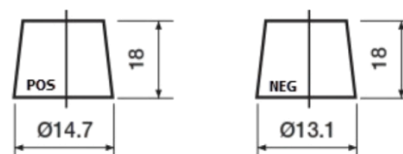

**Produkt oversigt**

Batterier til Biler

**High-Tech TA456**

Bestil nr.	TA456
Technology	Flooded
EAN/GTIN	3661024054126
Spænding	12 V
Kapacitet	45.0 Ah
CCA	390 A
Længde	237 mm
Bredde	127 mm
Højde	227 mm
Kasse størrelse	B24
Polstilling	ETN 0
Poltype	JIS taper post
Bundbespænding	B1
Vægt (med forbehold)	11.80 kg

**Polstilling**

**Poltype**

Remove T1 adapter for T3

**Bundbespænding**

Design, funktioner og specifikationer kan ændres uden varsel. Vi fraskriver os enhver repræsentation eller garanti, udtrykkelig eller underforstået, vedrørende data eller anbefalinger og er under ingen omstændigheder ansvarlige for tab eller skader, der hævdes at være opstået som følge heraf. Nogle produkter er muligvis ikke tilgængelige på dit lokale marked.