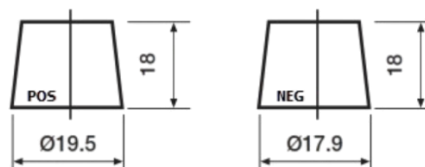

Produkt oversigt

Batterier til Biler

High-Tech TA406

Bestil nr.	TA406
Technology	Flooded
EAN/GTIN	3661024057172
Spænding	12 V
Kapacitet	40.0 Ah
CCA	350 A
Længde	187 mm
Bredde	127 mm
Højde	220 mm
Kasse størrelse	B19
Polstilling	ETN 0
Poltype	JIS taper post
Bundbespænding	B1
Vægt (med forbehold)	9.30 kg

Polstilling

Poltype

Remove T1 adapter for T3

Bundbespænding

Design, funktioner og specifikationer kan ændres uden varsel. Vi fraskriver os enhver repræsentation eller garanti, udtrykkelig eller underforstået, vedrørende data eller anbefalinger og er under ingen omstændigheder ansvarlige for tab eller skader, der hævdes at være opstået som følge heraf. Nogle produkter er muligvis ikke tilgængelige på dit lokale marked.