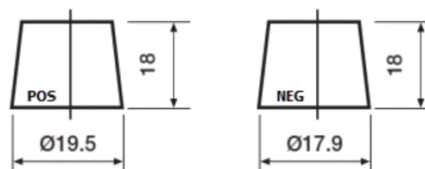

Produkt oversigt

Batterier til Biler

High-Tech TA406

Bestil nr.	TA406
Technology	Flooded
EAN/GTIN	3661024057172
Spænding	12 V
Kapacitet	40.0 Ah
CCA	350 A
Længde	187 mm
Bredde	127 mm
Højde	220 mm
Kasse størrelse	B19
Polstilling	ETN 0
Poltype	JIS taper post
Bundbespænding	B1
Vægt (med forbehold)	9.30 kg

Polstilling

Poltype

Remove T1 adapter for T3

Bundbespænding

Design, funktioner og specifikationer kan ændres uden varsel. Vi fraskriver os enhver repræsentation eller garanti, udtrykkelig eller underforstået, vedrørende data eller anbefalinger og er under ingen omstændigheder ansvarlige for tab eller skader, der hævdes at være opstået som følge heraf. Nogle produkter er muligvis ikke tilgængelige på dit lokale marked.