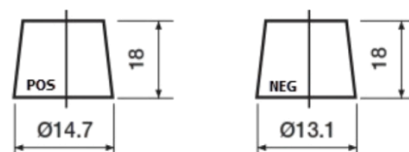

Produkt oversigt

Batterier til Biler

High-Tech TA406

Bestil nr.	TA406
Technology	Flooded
EAN/GTIN	3661024057172
Spænding	12 V
Kapacitet	40.0 Ah
CCA	350 A
Længde	187 mm
Bredde	127 mm
Højde	220 mm
Kasse størrelse	B19
Polstilling	ETN 0
Poltype	JIS taper post
Bundbespænding	B1
Vægt (med forbehold)	9.30 kg

Polstilling

Poltype

Remove T1 adapter for T3

Bundbespænding

Design, funktioner og specifikationer kan ændres uden varsel. Vi fraskriver os enhver repræsentation eller garanti, udtrykkelig eller underforstået, vedrørende data eller anbefalinger og er under ingen omstændigheder ansvarlige for tab eller skader, der hævdes at være opstået som følge heraf. Nogle produkter er muligvis ikke tilgængelige på dit lokale marked.