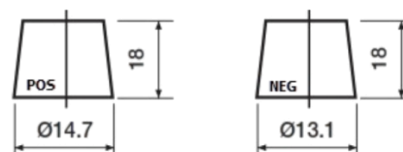

Produkt oversigt

Batterier til Biler

High-Tech TA406

Bestil nr.	TA406
Technology	Flooded
EAN/GTIN	3661024057172
Spænding	12 V
Kapacitet	40.0 Ah
CCA	350 A
Længde	187 mm
Bredde	127 mm
Højde	220 mm
Kasse størrelse	B19
Polstilling	ETN 0
Poltype	JIS taper post
Bundbespænding	B1
Vægt (med forbehold)	9.30 kg

Polstilling

Poltype

Remove T1 adapter for T3

Bundbespænding

Design, funktioner og specifikationer kan ændres uden varsel. Vi fraskriver os enhver repræsentation eller garanti, udtrykkelig eller underforstået, vedrørende data eller anbefalinger og er under ingen omstændigheder ansvarlige for tab eller skader, der hævdes at være opstået som følge heraf. Nogle produkter er muligvis ikke tilgængelige på dit lokale marked.