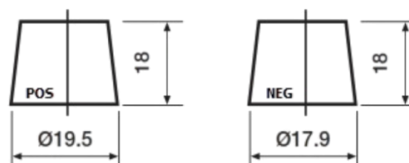

Produkt oversigt

Batterier til Biler

High-Tech TA406

Bestil nr.	TA406
Technology	Flooded
EAN/GTIN	3661024057172
Spænding	12 V
Kapacitet	40.0 Ah
CCA	350 A
Længde	187 mm
Bredde	127 mm
Højde	220 mm
Kasse størrelse	B19
Polstilling	ETN 0
Poltype	JIS taper post
Bundbespænding	B1
Vægt (med forbehold)	9.30 kg

Polstilling

Poltype

Remove T1 adapter for T3

Bundbespænding

Design, funktioner og specifikationer kan ændres uden varsel. Vi fraskriver os enhver repræsentation eller garanti, udtrykkelig eller underforstået, vedrørende data eller anbefalinger og er under ingen omstændigheder ansvarlige for tab eller skader, der hævdes at være opstået som følge heraf. Nogle produkter er muligvis ikke tilgængelige på dit lokale marked.