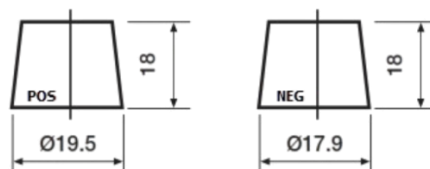

Produkt oversigt

Batterier til Biler

High-Tech TA406

Bestil nr.	TA406
Technology	Flooded
EAN/GTIN	3661024057172
Spænding	12 V
Kapacitet	40.0 Ah
CCA	350 A
Længde	187 mm
Bredde	127 mm
Højde	220 mm
Kasse størrelse	B19
Polstilling	ETN 0
Poltype	JIS taper post
Bundbespænding	B1
Vægt (med forbehold)	9.30 kg

Polstilling

Poltype

Remove T1 adapter for T3

Bundbespænding

Design, funktioner og specifikationer kan ændres uden varsel. Vi fraskriver os enhver repræsentation eller garanti, udtrykkelig eller underforstået, vedrørende data eller anbefalinger og er under ingen omstændigheder ansvarlige for tab eller skader, der hævdes at være opstået som følge heraf. Nogle produkter er muligvis ikke tilgængelige på dit lokale marked.