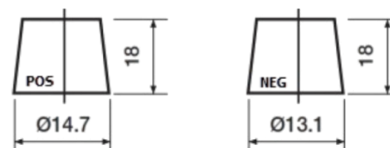

Produkt oversigt

Batterier til Biler

High-Tech TA406

Bestil nr.	TA406
Technology	Flooded
EAN/GTIN	3661024057172
Spænding	12 V
Kapacitet	40.0 Ah
CCA	350 A
Længde	187 mm
Bredde	127 mm
Højde	220 mm
Kasse størrelse	B19
Polstilling	ETN 0
Poltype	JIS taper post
Bundbespænding	B1
Vægt (med forbehold)	9.30 kg

Polstilling

Poltype

Remove T1 adapter for T3

Bundbespænding

Design, funktioner og specifikationer kan ændres uden varsel. Vi fraskriver os enhver repræsentation eller garanti, udtrykkelig eller underforstået, vedrørende data eller anbefalinger og er under ingen omstændigheder ansvarlige for tab eller skader, der hævdes at være opstået som følge heraf. Nogle produkter er muligvis ikke tilgængelige på dit lokale marked.