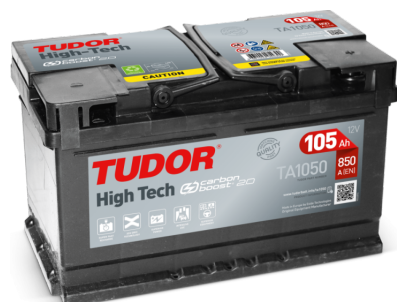

Produkt oversigt

Batterier til Biler

High-Tech TA1050

Bestil nr.	TA1050
Technology	Flooded
EAN/GTIN	3661024054300
Spænding	12 V
Kapacitet	105.0 Ah
CCA	850 A
Længde	315 mm
Bredde	175 mm
Højde	205 mm
Kasse størrelse	LH4
Polstilling	ETN 0
Poltype	EN taper post
Bundbespænding	B13
Vægt (med forbehold)	23.10 kg