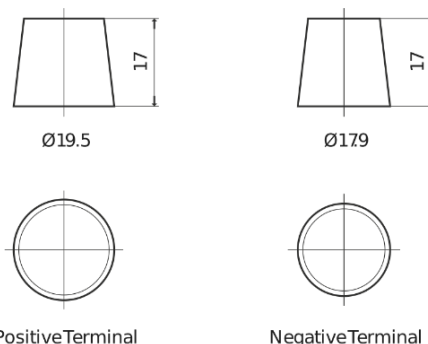

Poltype

Bundbespænding

Design, funktioner og specifikationer kan ændres uden varsel. Vi fraskriver os enhver repræsentation eller garanti, udtrykkelig eller underforstået, vedrørende data eller anbefalinger og er under ingen omstændigheder ansvarlige for tab eller skader, der hævdes at være opstået som følge heraf. Nogle produkter er muligvis ikke tilgængelige på dit lokale marked.