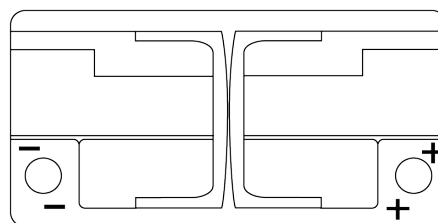

Produkt oversigt

Batterier til Biler

AGM EK950

Bestil nr.	EK950
Technology	AGM
EAN/GTIN	3661024035743
Spænding	12 V
Kapacitet	95 Ah
CCA	850 A
Længde	353 mm
Bredde	175 mm
Højde	190 mm
Kasse størrelse	L05
Polstilling	ETN 0
Poltype	EN taper post
Bundbespænding	B13
Vægt (med forbehold)	26.10 kg

Polstilling

Poltype

Ø19.5

Ø17.9

Positive Terminal

Negative Terminal

Bundbespænding

5 notches