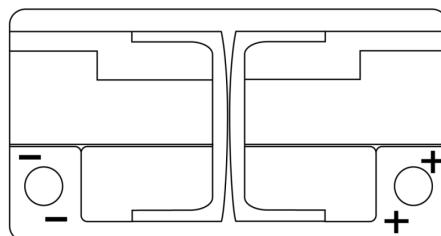

**Produkt oversigt**

Batterier til Biler

**High-Tech TA1050**

Bestil nr.	TA1050
Technology	Flooded
EAN/GTIN	3661024054300
Spænding	12 V
Kapacitet	105.0 Ah
CCA	850 A
Længde	315 mm
Bredde	175 mm
Højde	205 mm
Kasse størrelse	LH4
Polstilling	ETN 0
Poltype	EN taper post
Bundbespænding	B13
Vægt (med forbehold)	23.10 kg

**Polstilling**

**Poltype**

**Bundbespænding**

Design, funktioner og specifikationer kan ændres uden varsel. Vi fraskriver os enhver repræsentation eller garanti, udtrykkelig eller underforstået, vedrørende data eller anbefalinger og er under ingen omstændigheder ansvarlige for tab eller skader, der hævdes at være opstået som følge heraf. Nogle produkter er muligvis ikke tilgængelige på dit lokale marked.