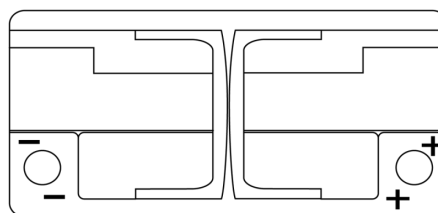

**Produkt oversigt**

Batterier til Biler

**High-Tech TA1000**

Bestil nr.	TA1000
Technology	Flooded
EAN/GTIN	3661024054256
Spænding	12 V
Kapacitet	100.0 Ah
CCA	900 A
Længde	353 mm
Bredde	175 mm
Højde	190 mm
Kasse størrelse	L05
Polstilling	ETN 0
Poltype	EN taper post
Bundbespænding	B13
Vægt (med forbehold)	22.60 kg

**Polstilling****Poltype**

PositiveTerminal

NegativeTerminal

**Bundbespænding**

Design, funktioner og specifikationer kan ændres uden varsel. Vi fraskriver os enhver repræsentation eller garanti, udtrykkelig eller underforstået, vedrørende data eller anbefalinger og er under ingen omstændigheder ansvarlige for tab eller skader, der hævdes at være opstået som følge heraf. Nogle produkter er muligvis ikke tilgængelige på dit lokale marked.