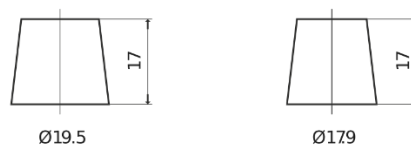

Produkt oversigt

Batterier til Biler

High-Tech TA1000

Bestil nr.	TA1000
Technology	Flooded
EAN/GTIN	3661024054256
Spænding	12 V
Kapacitet	100.0 Ah
CCA	900 A
Længde	353 mm
Bredde	175 mm
Højde	190 mm
Kasse størrelse	L05
Polstilling	ETN 0
Poltype	EN taper post
Bundbespænding	B13
Vægt (med forbehold)	22.60 kg

Polstilling

Poltype

Bundbespænding

Design, funktioner og specifikationer kan ændres uden varsel. Vi fraskriver os enhver repræsentation eller garanti, udtrykkelig eller underforstået, vedrørende data eller anbefalinger og er under ingen omstændigheder ansvarlige for tab eller skader, der hævdes at være opstået som følge heraf. Nogle produkter er muligvis ikke tilgængelige på dit lokale marked.