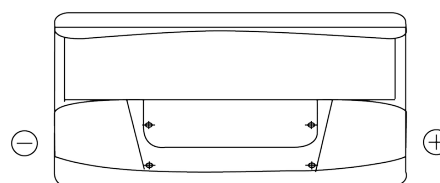

Produkt oversigt

Batterier til Lastbiler, Busser, Entreprenør, Landbrug

PowerPRO Agri&Construction EJ1000

Bestil nr.	EJ1000
Technology	Flooded
EAN/GTIN	3661024036986
Spænding	12 V
Kapacitet	100 Ah
CCA	850 A
Længde	353 mm
Bredde	175 mm
Højde	190 mm
Kasse størrelse	L05
Polstilling	ETN 0
Poltype	EN taper post
Bundbespænding	B13
Vægt (med forbehold)	21.80 kg

Polstilling**Poltype**

Positive Terminal

Negative Terminal

Bundbespænding

Design, funktioner og specifikationer kan ændres uden varsel. Vi fraskriver os enhver repræsentation eller garanti, udtrykkelig eller underforstået, vedrørende data eller anbefalinger og er under ingen omstændigheder ansvarlige for tab eller skader, der hævdes at være opstået som følge heraf. Nogle produkter er muligvis ikke tilgængelige på dit lokale marked.