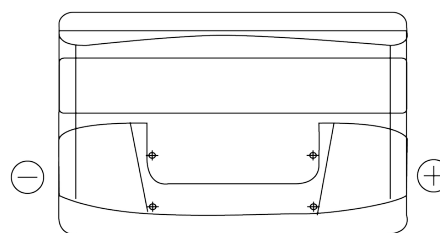

Produkt oversigt

Batterier til Biler

Excell EB950

Bestil nr.	EB950
Technology	Flooded
EAN/GTIN	3661024034586
Spænding	12 V
Kapacitet	95 Ah
CCA	800 A
Længde	353 mm
Bredde	175 mm
Højde	190 mm
Kasse størrelse	L05
Polstilling	ETN 0
Poltype	EN taper post
Bundbespænding	B13
Vægt (med forbehold)	21.60 kg

Polstilling**Poltype**

Ø19.5

Ø17.9

Positive Terminal

Negative Terminal

Bundbespænding

5 notches

Design, funktioner og specifikationer kan ændres uden varsel. Vi fraskriver os enhver repræsentation eller garanti, udtrykkelig eller underforstået, vedrørende data eller anbefalinger og er under ingen omstændigheder ansvarlige for tab eller skader, der hævdes at være opstået som følge heraf. Nogle produkter er muligvis ikke tilgængelige på dit lokale marked.