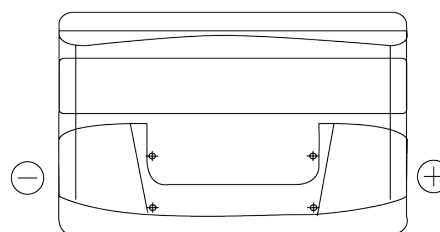

Produkt oversigt

Batterier til Biler

Power DB950

Bestil nr.	DB950
Technology	Flooded
EAN/GTIN	3661024024587
Spænding	12 V
Kapacitet	95 Ah
CCA	800 A
Længde	353 mm
Bredde	175 mm
Højde	190 mm
Kasse størrelse	L05
Polstilling	ETN 0
Poltype	EN taper post
Bundbespænding	B13
Vægt (med forbehold)	21.60 kg

Polstilling**Poltype**

Positive Terminal

Negative Terminal

Bundbespænding

Design, funktioner og specifikationer kan ændres uden varsel. Vi fraskriver os enhver repræsentation eller garanti, udtrykkelig eller underforstået, vedrørende data eller anbefalinger og er under ingen omstændigheder ansvarlige for tab eller skader, der hævdes at være opstået som følge heraf. Nogle produkter er muligvis ikke tilgængelige på dit lokale marked.