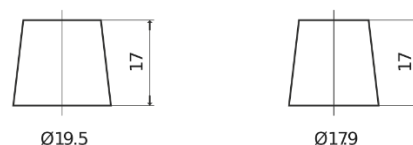

Produkt oversigt

Batterier til Biler

Power DB950

Bestil nr.	DB950
Technology	Flooded
EAN/GTIN	3661024024587
Spænding	12 V
Kapacitet	95 Ah
CCA	800 A
Længde	353 mm
Bredde	175 mm
Højde	190 mm
Kasse størrelse	L05
Polstilling	ETN 0
Poltype	EN taper post
Bundbespænding	B13
Vægt (med forbehold)	21.60 kg

Polstilling

Poltype

Bundbespænding

Design, funktioner og specifikationer kan ændres uden varsel. Vi fraskriver os enhver repræsentation eller garanti, udtrykkelig eller underforstået, vedrørende data eller anbefalinger og er under ingen omstændigheder ansvarlige for tab eller skader, der hævdes at være opstået som følge heraf. Nogle produkter er muligvis ikke tilgængelige på dit lokale marked.