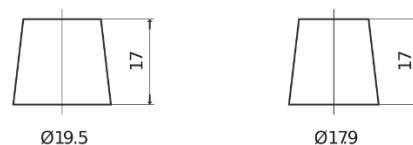

Produkt oversigt

Batterier til Marine og Fritid

Equipment ET650

Bestil nr.	ET650
Technology	Flooded
EAN/GTIN	3661024035927
Spænding	12 V
Kapacitet	100 Ah
Watt hour	650 Wh
Længde	353 mm
Bredde	175 mm
Højde	190 mm
Kasse størrelse	L05
Polstilling	ETN 0
Poltype	EN taper post
Bundbespænding	B13
Vægt (med forbehold)	26.50 kg

Polstilling

Poltype

Bundbespænding

Design, funktioner og specifikationer kan ændres uden varsel. Vi fraskriver os enhver repræsentation eller garanti, udtrykkelig eller underforstået, vedrørende data eller anbefalinger og er under ingen omstændigheder ansvarlige for tab eller skader, der hævdes at være opstået som følge heraf. Nogle produkter er muligvis ikke tilgængelige på dit lokale marked.