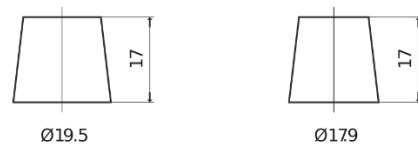

Produkt oversigt

Batterier til Biler

Standard TC900

Bestil nr.	TC900
Technology	Flooded
EAN/GTIN	3661024054836
Spænding	12 V
Kapacitet	90 Ah
CCA	720 A
Længde	353 mm
Bredde	175 mm
Højde	190 mm
Kasse størrelse	L05
Polstilling	ETN 0
Poltype	EN taper post
Bundbespænding	B13
Vægt (med forbehold)	20.50 kg

Polstilling

Poltype

Bundbespænding

Design, funktioner og specifikationer kan ændres uden varsel. Vi fraskriver os enhver repræsentation eller garanti, udtrykkelig eller underforstået, vedrørende data eller anbefalinger og er under ingen omstændigheder ansvarlige for tab eller skader, der hævdes at være opstået som følge heraf. Nogle produkter er muligvis ikke tilgængelige på dit lokale marked.