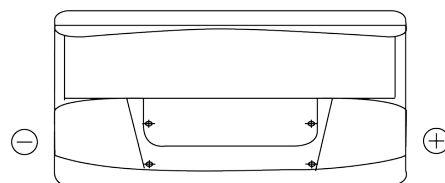

Produkt oversigt

Batterier til Biler

Standard TC900

Bestil nr.	TC900
Technology	Flooded
EAN/GTIN	3661024054836
Spænding	12 V
Kapacitet	90 Ah
CCA	720 A
Længde	353 mm
Bredde	175 mm
Højde	190 mm
Kasse størrelse	L05
Polstilling	ETN 0
Poltype	EN taper post
Bundbespænding	B13
Vægt (med forbehold)	20.50 kg

Polstilling**Poltype**

PositiveTerminal

NegativeTerminal

Bundbespænding

Design, funktioner og specifikationer kan ændres uden varsel. Vi fraskriver os enhver repræsentation eller garanti, udtrykkelig eller underforstået, vedrørende data eller anbefalinger og er under ingen omstændigheder ansvarlige for tab eller skader, der hævdes at være opstået som følge heraf. Nogle produkter er muligvis ikke tilgængelige på dit lokale marked.