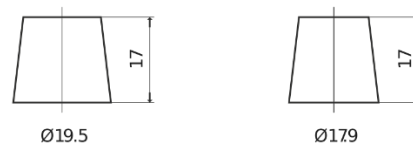

Produkt oversigt

Batterier til Biler

Classic EC900

Bestil nr.	EC900
Technology	Flooded
EAN/GTIN	3661024034838
Spænding	12 V
Kapacitet	90 Ah
CCA	720 A
Længde	353 mm
Bredde	175 mm
Højde	190 mm
Kasse størrelse	L05
Polstilling	ETN 0
Poltype	EN taper post
Bundbespænding	B13
Vægt (med forbehold)	20.50 kg

Polstilling

Poltype

Bundbespænding

Design, funktioner og specifikationer kan ændres uden varsel. Vi fraskriver os enhver repræsentation eller garanti, udtrykkelig eller underforstået, vedrørende data eller anbefalinger og er under ingen omstændigheder ansvarlige for tab eller skader, der hævdes at være opstået som følge heraf. Nogle produkter er muligvis ikke tilgængelige på dit lokale marked.