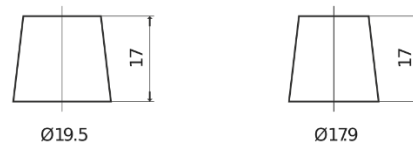

Produkt oversigt

Batterier til Marine og Fritid

Equipment GEL ES900

Bestil nr.	ES900
Technology	GEL
EAN/GTIN	3661024035835
Spænding	12 V
Kapacitet	80 Ah
Watt hour	900 Wh
Længde	353 mm
Bredde	175 mm
Højde	190 mm
Kasse størrelse	L05
Polstilling	ETN 0
Poltype	EN taper post
Bundbespænding	B13
Vægt (med forbehold)	25.50 kg

Polstilling

Poltype

Bundbespænding

Design, funktioner og specifikationer kan ændres uden varsel. Vi fraskriver os enhver repræsentation eller garanti, udtrykkelig eller underforstået, vedrørende data eller anbefalinger og er under ingen omstændigheder ansvarlige for tab eller skader, der hævdes at være opstået som følge heraf. Nogle produkter er muligvis ikke tilgængelige på dit lokale marked.