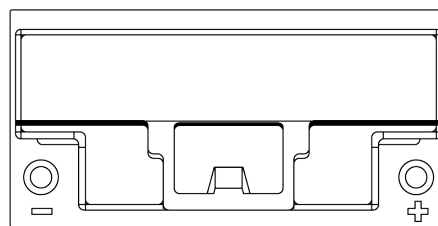

Produkt oversigt

Batterier til Marine og Fritid

Equipment Li-Ion EV1250

Bestil nr.	EV1250
Technology	Li-Ion
EAN/GTIN	3661024037655
Spænding	12 V
Kapacitet	96 Ah
Watt hour	1250 Wh
Længde	353 mm
Bredde	175 mm
Højde	190 mm
Kasse størrelse	L05
Polstilling	ETN 0
Poltype	EN taper post
Bundbespænding	B13
Vægt (med forbehold)	12.60 kg

Polstilling**Poltype**

Ø19.5

Ø17.9

Positive Terminal

Negative Terminal

Bundbespænding

5 notches

10.5