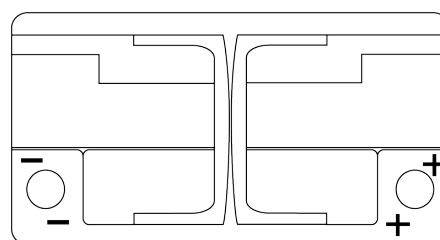

Produkt oversigt

Batterier til Biler

AGM EK820

Bestil nr.	EK820
Technology	AGM
EAN/GTIN	3661024037914
Spænding	12 V
Kapacitet	82 Ah
CCA	800 A
Længde	315 mm
Bredde	175 mm
Højde	190 mm
Kasse størrelse	L04
Polstilling	ETN 0
Poltype	EN taper post
Bundbespænding	B13
Vægt (med forbehold)	23.30 kg

Polstilling