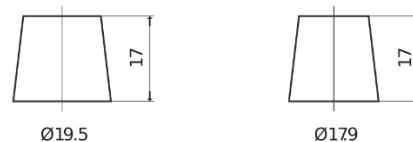

Produkt oversigt

Batterier til Biler

AGM EK800

Bestil nr.	EK800
Technology	AGM
EAN/GTIN	3661024035729
Spænding	12 V
Kapacitet	80 Ah
CCA	800 A
Længde	315 mm
Bredde	175 mm
Højde	190 mm
Kasse størrelse	L04
Polstilling	ETN 0
Poltype	EN taper post
Bundbespænding	B13
Vægt (med forbehold)	23.10 kg

Polstilling

Poltype

Bundbespænding

Design, funktioner og specifikationer kan ændres uden varsel. Vi fraskriver os enhver repræsentation eller garanti, udtrykkelig eller underforstået, vedrørende data eller anbefalinger og er under ingen omstændigheder ansvarlige for tab eller skader, der hævdes at være opstået som følge heraf. Nogle produkter er muligvis ikke tilgængelige på dit lokale marked.